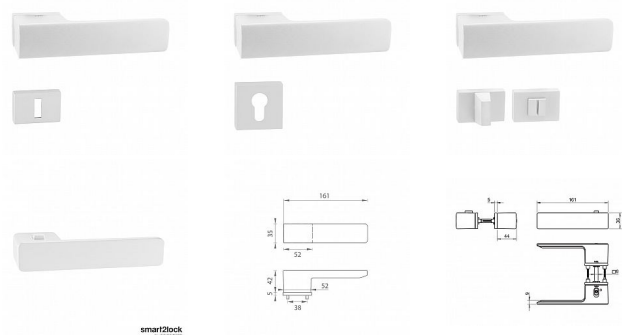

TI - GORDO - RT5 4084 vložka MA/KL Re WS

» DVERNÉ KOVANIA » INTERIÉROVÉ » Rozetové hranaté

EAN	8584138453034
Značka	MP
Kód produktu	03751-1546

Rozetová klika na interiérové dveře s obdélníkovou rozetou je vyrobena z materiálů vysoké kvality - zamak a je povrchově upravena. Rozeta má rozměry 52 mm x 35 mm a tloušťku jen 5 mm. Samotná rozeta je součástí designu kliky.

Patentovaná TUPAI mechanika má v kovovém pouzdře pružinové CLICKY, které sesazují krytku rozety, usnadňují tak její montáž a zajišťují stabilní upevnění bez možnosti samovolného pohybu krytky. Při demontáži krytky rozety stačí jednoduše zasunout klíč na demontáž rozet a mírným tahem ji bez poškození vyloupnout.

Vlastnosti kliky pro TUPAI Rectangular LINE:

- obdélníkový design 5 mm rozety
- klikové nasazení krytky rozety
- tichý chod
- dlouhodobá životnost
- jednoduchá montáž
- 5 - letá záruka na funkčnost mechaniky
- komponenty a náhradní díly skladem

V případě PZ setu je použita PZ rozeta s rozměry 52 mm x 52 mm. Pro kombinaci madlo / klika je použito madlo HR 1924Q.

Rozetová klika na interiérové dveře s obdélníkovou rozetou je vyrobena z materiálů vysoké kvality - zamak a je povrchově upravená.

Rozměry rozety: 52 mm x 36 mm
Tloušťka rozety: 5 mm

Samotná rozeta je součástí designu kliky. Klika má integrovanou inteligentní technologii uzamykání přímo v klíci, takže není potřeba použití rozety s mechanickým klíčem. Klika je výjimečná svým nadčasovým designem a vysokou kvalitou.

Mechanismus kliky obsahuje vratnou pružinu. Výstupky na rozetě zabraňují jejímu protáčení a šrouby na prošroubování přes celou šířku dveří zaručí pevnější a stabilnější uchycení kování

Upozornění: pro WC uazmykání

Kování je dodáváno se šrouby a čtyřhranem (8x8 mm) pro tloušťku dveří 38 - 45 mm, 46 - 53 mm anebo 54 - 6