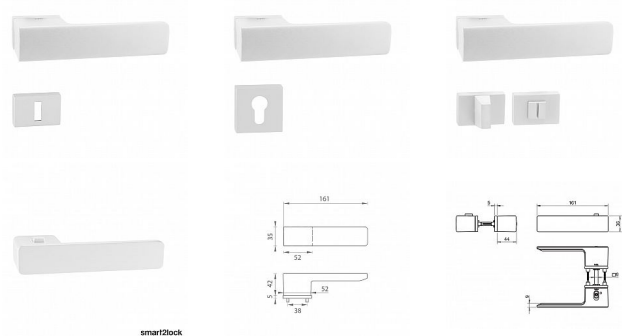

TI - GORDO - RT5 4084 vložka MA/KL Re WS

» DVERNÉ KOVANIA » INTERIÉROVÉ » Rozetové hranaté

EAN	8584138453034
Značka	MP
Kód produktu	03751-1546

Rozetová klika na interiérové dveře s obdélníkovou rozetou je vyrobena z materiálů vysoké kvality - zamak a je povrchově upravena. Rozeta má rozměry 52 mm x 35 mm a tloušťku jen 5 mm. Samotná rozeta je součástí designu kliky.

Patentovaná TUPAI mechanika má v kovovém pouzdře pružinové CLICKY, které sesazují krytku rozety, usnadňují tak její montáž a zajišťují stabilní upevnění bez možnosti samovolného pohybu krytky. Při demontáži krytky rozety stačí jednoduše zasunout klíč na demontáž rozet a mírným tahem ji bez poškození vyloupnout.

Vlastnosti kliky pro TUPAI Rectangular LINE:

- obdélníkový design 5 mm rozety
- klikové nasazení krytky rozety
- tichý chod
- dlouhodobá životnost
- jednoduchá montáž
- 5 - letá záruka na funkčnost mechaniky
- komponenty a náhradní díly skladem

V případě PZ setu je použita PZ rozeta s rozměry 52 mm x 52 mm. Pro kombinaci madlo / klika je použito madlo HR 1924Q.

Rozetová klika na interiérové dveře s obdélníkovou rozetou je vyrobena z materiálů vysoké kvality - zamak a je povrchově upravená.

Rozměry rozety: 52 mm x 36 mm
Tloušťka rozety: 5 mm

Samotná rozeta je součástí designu kliky. Klika má integrovanou inteligentní technologii uzamykání přímo v klíci, takže není potřeba použití rozety s mechanickým klíčem. Klika je výjimečná svým nadčasovým designem a vysokou kvalitou.

Mechanismus kliky obsahuje vratnou pružinu. Výstupky na rozetě zabraňují jejímu protáčení a šrouby na prošroubování přes celou šířku dveří zaručí pevnější a stabilnější uchycení kování

Upozornění: pro WC uazmykání

Kování je dodáváno se šrouby a čtyřhranem (8x8 mm) pro tloušťku dveří 38 - 45 mm, 46 - 53 mm anebo 54 - 6