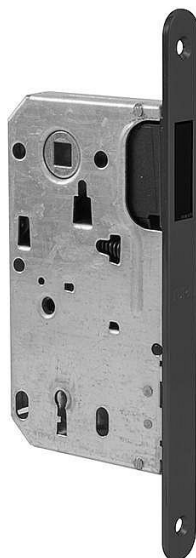

TI - MAGNETICKÝ ZÁMOK 3597 BB 90 BS - čierna mat

» ZABEZPEČENIE » ZADLABÁVACIE ZÁMKY » Magnetické

EAN	8584138198553
Značka	MP
Kód produktu	03751-2500

Magnetický zámek do dveří s otvorem pro interiérový klíč (BB).

Rozměry čela zámku:

Délka: 196 mm

Šířka: 18 mm

Tloušťka: 2,6 mm

Rozteč: 90 mm (vzdálenost mezi otvorem na kliku a vložkou / klíčem)

Zádlab: 73 mm

Dormas: 50 mm (vzdálenost osy kliky od lišty zámku)

Protiplech k magnetickému zámku není součástí balení.

sklad dodávatele

Parametry

Značka	MP
Farba	Černá
Rozteč	90