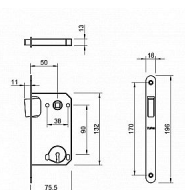

TI - MAGNETICKÝ ZÁMOK 3597 BB 90 BS - čierna mat

» ZABEZPEČENIE » ZADLABÁVACIE ZÁMKY » Magnetické

EAN	8584138198553
Značka	MP
Kód produktu	03751-2500

Magnetický zámek do dveří s otvorem pro interiérový klíč (BB).

Rozměry čela zámku:

Délka: 196 mm

Šířka: 18 mm

Tloušťka: 2,6 mm

Rozteč: 90 mm (vzdálenost mezi otvorem na kliku a vložkou / klíčem)

Zádlab: 73 mm

Dormas: 50 mm (vzdálenost osy kliky od lišty zámku)

Protiplech k magnetickému zámku není součástí balení.

sklad dodávatele

Parametry

Značka	MP
Farba	Černá
Rozteč	90