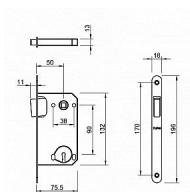

# TI - MAGNETICKÝ ZÁMOK 3597 BB 90 CUM - med' mat

» ZABEZPEČENIE » ZADLABÁVACIE ZÁMKY » Magnetické

EAN	8584138449150
Značka	MP
Kód produktu	03751-2502

Magnetický zámek do dveří s otvorem pro interiérový klíč (BB).

Rozměry čela zámku:

Délka: 196 mm

Šířka: 18 mm

Tloušťka: 2,6 mm

Rozteč: 90 mm (vzdálenost mezi otvorem na kliku a vložkou / klíčem)

Zádlab: 73 mm

Dormas: 50 mm (vzdálenost osy kliky od lišty zámku)

Protiplech k magnetickému zámku není součástí balení.