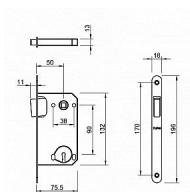

TI - MAGNETICKÝ ZÁMOK 3597 BB 90 CUM - med' mat

» ZABEZPEČENIE » ZADLABÁVACIE ZÁMKY » Magnetické

EAN	8584138449150
Značka	MP
Kód produktu	03751-2502

Magnetický zámek do dveří s otvorem pro interiérový klíč (BB).

Rozměry čela zámku:

Délka: 196 mm

Šířka: 18 mm

Tloušťka: 2,6 mm

Rozteč: 90 mm (vzdálenost mezi otvorem na kliku a vložkou / klíčem)

Zádlab: 73 mm

Dormas: 50 mm (vzdálenost osy kliky od lišty zámku)

Protiplech k magnetickému zámku není součástí balení.