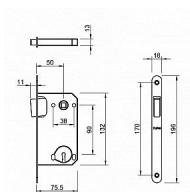

TI - MAGNETICKÝ ZÁMOK 3597 BB 90 NP - nikel perla

» ZABEZPEČENIE » ZADLABÁVACIE ZÁMKY » Magnetické

EAN	8584138449075
Značka	MP
Kód produktu	03751-2504

Magnetický zámek do dveří s otvorem pro interiérový klíč (BB).

Rozměry čela zámku:

Délka: 196 mm

Šířka: 18 mm

Tloušťka: 2,6 mm

Rozteč: 90 mm (vzdálenost mezi otvorem na kliku a vložkou / klíčem)

Zádlab: 73 mm

Dormas: 50 mm (vzdálenost osy kliky od lišty zámku)

Protiplech k magnetickému zámku není součástí balení.