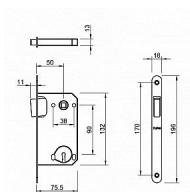

TI - MAGNETICKÝ ZÁMOK 3597 BB 90 OLV - mosadz lesk

» ZABEZPEČENIE » ZADLABÁVACIE ZÁMKY » Magnetické

EAN	8584138448993
Značka	MP
Kód produktu	03751-2506

Magnetický zámek do dveří s otvorem pro interiérový klíč (BB).

Rozměry čela zámku:

Délka: 196 mm

Šířka: 18 mm

Tloušťka: 2,6 mm

Rozteč: 90 mm (vzdálenost mezi otvorem na kliku a vložkou / klíčem)

Zádlab: 73 mm

Dormas: 50 mm (vzdálenost osy kliky od lišty zámku)

Protiplech k magnetickému zámku není součástí balení.