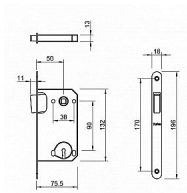

TI - MAGNETICKÝ ZÁMOK 3597 BB 90 OLV - mosadz lesk

» ZABEZPEČENIE » ZADLABÁVACIE ZÁMKY » Magnetické

EAN	8584138448993
Značka	MP
Kód produktu	03751-2506

Magnetický zámek do dveří s otvorem pro interiérový klíč (BB).

Rozměry čela zámku:

Délka: 196 mm

Šířka: 18 mm

Tloušťka: 2,6 mm

Rozteč: 90 mm (vzdálenost mezi otvorem na kliku a vložkou / klíčem)

Zádlab: 73 mm

Dormas: 50 mm (vzdálenost osy kliky od lišty zámku)

Protiplech k magnetickému zámku není součástí balení.