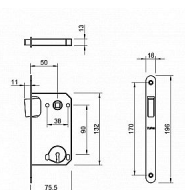

# TI - MAGNETICKÝ ZÁMOK 3597 BB 90 ONS - nikel brúsený

» ZABEZPEČENIE » ZADLABÁVACIE ZÁMKY » Magnetické

EAN	8584138198591
Značka	MP
Kód produktu	03751-2508

Magnetický záмок do dveří s otvorem pro interiérový klíč (BB).

Rozměry čela zámku:

Délka: 196 mm

Šířka: 18 mm

Tloušťka: 2,6 mm

Rozteč: 90 mm (vzdálenost mezi otvorem na kliku a vložkou / klíčem)

Zádlab: 73 mm

Dormas: 50 mm (vzdálenost osy kliky od lišty zámku)

Protiplech k magnetickému zámku není součástí balení.

## Parametry

Značka	MP
Farba	Satén nikel, stříbrná
Rozteč	90