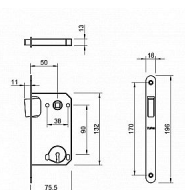

TI - MAGNETICKÝ ZÁMOK 3597 BB 90 ONS - nikel brúsený

» ZABEZPEČENIE » ZADLABÁVACIE ZÁMKY » Magnetické

EAN	8584138198591
Značka	MP
Kód produktu	03751-2508

Magnetický zámek do dveří s otvorem pro interiérový klíč (BB).

Rozměry čela zámku:

Délka: 196 mm

Šířka: 18 mm

Tloušťka: 2,6 mm

Rozteč: 90 mm (vzdálenost mezi otvorem na kliku a vložkou / klíčem)

Zádlab: 73 mm

Dormas: 50 mm (vzdálenost osy kliky od lišty zámku)

Protiplech k magnetickému zámku není součástí balení.

sklad dodávatele

Parametry

Značka	MP
Farba	Satén nikel, stříbrná
Rozteč	90