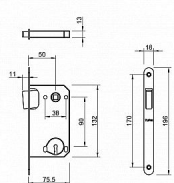

TI - MAGNETICKÝ ZÁMOK 3597 BB 90 T - titán

» ZABEZPEČENIE » ZADLABÁVACIE ZÁMKY » Magnetické

EAN 8584138449037

Značka MP

Kód produktu 03751-2510

Magnetický zámek do dveří s otvorem pro interiérový klíč (BB).

Rozměry čela zámku:

Délka: 196 mm

Šířka: 18 mm

Tloušťka: 2,6 mm

Rozteč: 90 mm (vzdálenost mezi otvorem na kliku a vložkou / klíčem)

Zádlab: 73 mm

Dormas: 50 mm (vzdálenost osy kliky od lišty zámku)

Protiplech k magnetickému zámku není součástí balení.