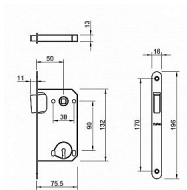

# TI - MAGNETICKÝ ZÁMOK 3597 BB 90 T - titán

» ZABEZPEČENIE » ZADLABÁVACIE ZÁMKY » Magnetické

EAN 8584138449037

Značka MP

Kód produktu 03751-2510

Magnetický zámek do dveří s otvorem pro interiérový klíč (BB).

Rozměry čela zámku:

Délka: 196 mm

Šířka: 18 mm

Tloušťka: 2,6 mm

Rozteč: 90 mm (vzdálenost mezi otvorem na kliku a vložkou / klíčem)

Zádlab: 73 mm

Dormas: 50 mm (vzdálenost osy kliky od lišty zámku)

Protiplech k magnetickému zámku není součástí balení.