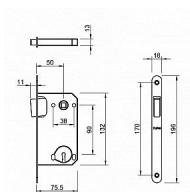

TI - MAGNETICKÝ ZÁMOK 3597 BB 90 WS - biela mat

» ZABEZPEČENIE » ZADLABÁVACIE ZÁMKY » Magnetické

EAN	8584138449112
Značka	MP
Kód produktu	03751-2512

Magnetický zámek do dveří s otvorem pro interiérový klíč (BB).

Rozměry čela zámku:

Délka: 196 mm

Šířka: 18 mm

Tloušťka: 2,6 mm

Rozteč: 90 mm (vzdálenost mezi otvorem na kliku a vložkou / klíčem)

Zádlab: 73 mm

Dormas: 50 mm (vzdálenost osy kliky od lišty zámku)

Protiplech k magnetickému zámku není součástí balení.

u dodávatele
sklad dodávatele

Parametry

Značka	MP
Farba	Bílá
Rozteč	90