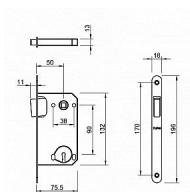

TI - MAGNETICKÝ ZÁMOK 3597 BB 90 WS - biela mat

» ZABEZPEČENIE » ZADLABÁVACIE ZÁMKY » Magnetické

EAN	8584138449112
Značka	MP
Kód produktu	03751-2512

Magnetický zámok do dverí s otvorem pro interiérový kľúč (BB).

Rozměry čela zámku:

Délka: 196 mm

Šířka: 18 mm

Tloušťka: 2,6 mm

Rozteč: 90 mm (vzdálenost mezi otvorem na kliku a vložkou / kľíčem)

Zádlab: 73 mm

Dormas: 50 mm (vzdálenost osy kliky od lišty zámku)

Protiplech k magnetickému zámku není součástí balení.

u dodávateľa
sklad dodávateľa

Parametry

Značka	MP
Farba	Bílá
Rozteč	90