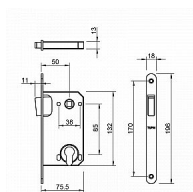

# TI - MAGNETICKÝ ZÁMOK 3598 PZ 85 BS - čierna mat

» ZABEZPEČENIE » ZADLABÁVACIE ZÁMKY » Magnetické

EAN	8584138198546
Značka	MP
Kód produktu	03751-2514

Magnetický zámek do dveří s otvorem pro cylindrickou vložku (PZ).

Rozměry čela zámku:

Délka: 196 mm

Šířka: 18 mm

Tloušťka: 2,6 mm

Rozteč: 85 mm (vzdálenost mezi otvorem na kliku a vložkou / klíčem)

Zádlab: 73 mm

Dormas: 50 mm (vzdálenost osy kliky od lišty zámku)

Protiplech k magnetickému zámku není součástí balení.