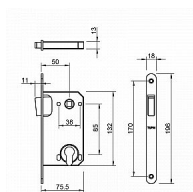

TI - MAGNETICKÝ ZÁMOK 3598 PZ 85 BS - čierna mat

» ZABEZPEČENIE » ZADLABÁVACIE ZÁMKY » Magnetické

EAN	8584138198546
Značka	MP
Kód produktu	03751-2514

Magnetický zámek do dveří s otvorem pro cylindrickou vložku (PZ).

Rozměry čela zámku:

Délka: 196 mm

Šířka: 18 mm

Tloušťka: 2,6 mm

Rozteč: 85 mm (vzdálenost mezi otvorem na kliku a vložkou / klíčem)

Zádlab: 73 mm

Dormas: 50 mm (vzdálenost osy kliky od lišty zámku)

Protiplech k magnetickému zámku není součástí balení.

sklad dodávatele

Parametry

Značka	MP
Farba	Černá
Rozteč	85