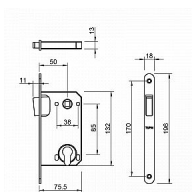

TI - MAGNETICKÝ ZÁMOK 3598 PZ 85 CUM - med' mat

» ZABEZPEČENIE » ZADLABÁVACIE ZÁMKY » Magnetické

EAN	8584138449167
Značka	MP
Kód produktu	03751-2516

Magnetický zámek do dveří s otvorem pro cylindrickou vložku (PZ).

Rozměry čela zámku:

Délka: 196 mm

Šířka: 18 mm

Tloušťka: 2,6 mm

Rozteč: 85 mm (vzdálenost mezi otvorem na kliku a vložkou / klíčem)

Zádlab: 73 mm

Dormas: 50 mm (vzdálenost osy kliky od lišty zámku)

Protiplech k magnetickému zámku není součástí balení.