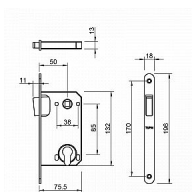

# TI - MAGNETICKÝ ZÁMOK 3598 PZ 85 CUM - med' mat

» ZABEZPEČENIE » ZADLABÁVACIE ZÁMKY » Magnetické

EAN	8584138449167
Značka	MP
Kód produktu	03751-2516

Magnetický zámek do dveří s otvorem pro cylindrickou vložku (PZ).

Rozměry čela zámku:

Délka: 196 mm

Šířka: 18 mm

Tloušťka: 2,6 mm

Rozteč: 85 mm (vzdálenost mezi otvorem na kliku a vložkou / klíčem)

Zádlab: 73 mm

Dormas: 50 mm (vzdálenost osy kliky od lišty zámku)

Protiplech k magnetickému zámku není součástí balení.