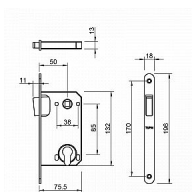

TI - MAGNETICKÝ ZÁMOK 3598 PZ 85 NP - nikel perla

» ZABEZPEČENIE » ZADLABÁVACIE ZÁMKY » Magnetické

EAN	8584138449082
Značka	MP
Kód produktu	03751-2518

Magnetický zámek do dveří s otvorem pro cylindrickou vložku (PZ).

Rozměry čela zámku:

Délka: 196 mm

Šířka: 18 mm

Tloušťka: 2,6 mm

Rozteč: 85 mm (vzdálenost mezi otvorem na kliku a vložkou / klíčem)

Zádlab: 73 mm

Dormas: 50 mm (vzdálenost osy kliky od lišty zámku)

Protiplech k magnetickému zámku není součástí balení.

Uvedená cena je jen za samostatný zámek.

Pro správné fungování doporučujeme koupit zároveň i protiplech, který najdete níže v doporučeném příslušenství.

Dostupnost na hlavním sklade:

skladom

Parametry

Značka	MP
Farba	Satén nikel, stříbrná
Rozteč	85