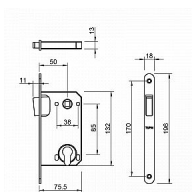

TI - MAGNETICKÝ ZÁMOK 3598 PZ 85 OLV - mosaz lesk

» ZABEZPEČENIE » ZADLABÁVACIE ZÁMKY » Magnetické

EAN	8584138449006
Značka	MP
Kód produktu	03751-2520

Magnetický zámek do dveří s otvorem pro cylindrickou vložku (PZ).

Rozměry čela zámku:

Délka: 196 mm

Šířka: 18 mm

Tloušťka: 2,6 mm

Rozteč: 85 mm (vzdálenost mezi otvorem na kliku a vložkou / klíčem)

Zádlab: 73 mm

Dormas: 50 mm (vzdálenost osy kliky od lišty zámku)

Protiplech k magnetickému zámku není součástí balení.

Uvedená cena je jen za samostatný zámek.

Pro správné fungování doporučujeme koupit zároveň i protiplech, který najdete níže v doporučeném příslušenství.

Dostupnost na hlavním sklade: u dodávatele
Dostupné množství u dodávatele: sklad dodávatele

Parametry

Značka	MP
Farba	Mosaz lesk
Rozteč	85