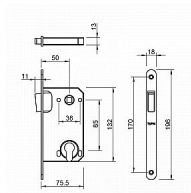

TI - MAGNETICKÝ ZÁMOK 3598 PZ 85 ONS - nikel brúsený

» ZABEZPEČENIE » ZADLABÁVACIE ZÁMKY » Magnetické

EAN	8584138198584
Značka	MP
Kód produktu	03751-2522

Magnetický zámek do dveří s otvorem pro cylindrickou vložku (PZ).

Rozměry čela zámku:

Délka: 196 mm

Šířka: 18 mm

Tloušťka: 2,6 mm

Rozteč: 85 mm (vzdálenost mezi otvorem na kliku a vložkou / klíčem)

Zádlab: 73 mm

Dormas: 50 mm (vzdálenost osy kliky od lišty zámku)

Protiplech k magnetickému zámku není součástí balení.

Uvedená cena je jen za samostatný zámek.

Pro správné fungování doporučujeme koupit zároveň i protiplech, který najdete níže v doporučeném příslušenství.

Dostupnost na hlavním skladě:

u dodávatele

Dostupné množství u dodávatele:

sklad dodávatele

Parametry

Značka	MP
Farba	Satén nikel, stříbrná
Rozteč	85