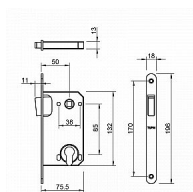

TI - MAGNETICKÝ ZÁMOK 3598 PZ 85 ONS - nikel brúsený

» ZABEZPEČENIE » ZADLABÁVACIE ZÁMKY » Magnetické

EAN	8584138198584
Značka	MP
Kód produktu	03751-2522

Magnetický zámek do dveří s otvorem pro cylindrickou vložku (PZ).

Rozměry čela zámku:

Délka: 196 mm

Šířka: 18 mm

Tloušťka: 2,6 mm

Rozteč: 85 mm (vzdálenost mezi otvorem na kliku a vložkou / klíčem)

Zádlab: 73 mm

Dormas: 50 mm (vzdálenost osy kliky od lišty zámku)

Protiplech k magnetickému zámku není součástí balení.

Uvedená cena je jen za samostatný zámek.

Pro správné fungování doporučujeme koupit zároveň i protiplech, který najdete níže v doporučeném příslušenství.

Dostupnost na hlavním skladě:

u dodávatele

Dostupné množství u dodávatele:

sklad dodávatele

Parametry

Značka	MP
Farba	Satén nikel, stříbrná
Rozteč	85