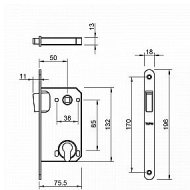

TI - MAGNETICKÝ ZÁMOK 3598 PZ 85 T - titán

» ZABEZPEČENIE » ZADLABÁVACIE ZÁMKY » Magnetické

EAN 8584138449044

Značka MP

Kód produktu 03751-2524

Magnetický zámek do dveří s otvorem pro cylindrickou vložku (PZ).

Rozměry čela zámku:

Délka: 196 mm

Šířka: 18 mm

Tloušťka: 2,6 mm

Rozteč: 85 mm (vzdálenost mezi otvorem na kliku a vložkou / klíčem)

Zádlab: 73 mm

Dormas: 50 mm (vzdálenost osy kliky od lišty zámku)

Protiplech k magnetickému zámku není součástí balení.

Uvedená cena je jen za samostatný zámek.

Pro správné fungování doporučujeme koupit zároveň i protiplech, který najdete níže v doporučeném příslušenství.

Dostupnost na hlavním sklade:

u dodávatele

Dostupné množství u dodávatele:

sklad dodávatele

Parametry

Značka MP

Farba Antracit

Rozteč 85