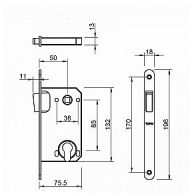

TI - MAGNETICKÝ ZÁMOK 3598 PZ 85 WS - biela mat

» ZABEZPEČENIE » ZADLABÁVACIE ZÁMKY » Magnetické

EAN	8584138449129
Značka	MP
Kód produktu	03751-2526

Magnetický zámek do dveří s otvorem pro cylindrickou vložku (PZ).

Rozměry čela zámku:

Délka: 196 mm

Šířka: 18 mm

Tloušťka: 2,6 mm

Rozteč: 85 mm (vzdálenost mezi otvorem na kliku a vložkou / klíčem)

Zádlab: 73 mm

Dormas: 50 mm (vzdálenost osy kliky od lišty zámku)

Protiplech k magnetickému zámku není součástí balení.

Uvedená cena je jen za samostatný zámek.

Pro správné fungování doporučujeme koupit zároveň i protiplech, který najdete níže v doporučeném příslušenství.

Dostupnost na hlavním sklade:

u dodávatele

Dostupné množství u dodávatele:

sklad dodávatele

Parametry

Značka	MP
Farba	Bílá
Rozteč	85