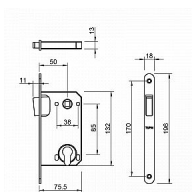

TI - MAGNETICKÝ ZÁMOK 3598 PZ 85 WS - biela mat

» ZABEZPEČENIE » ZADLABÁVACIE ZÁMKY » Magnetické

EAN	8584138449129
Značka	MP
Kód produktu	03751-2526

Magnetický zámek do dveří s otvorem pro cylindrickou vložku (PZ).

Rozměry čela zámku:

Délka: 196 mm

Šířka: 18 mm

Tloušťka: 2,6 mm

Rozteč: 85 mm (vzdálenost mezi otvorem na kliku a vložkou / klíčem)

Zádlab: 73 mm

Dormas: 50 mm (vzdálenost osy kliky od lišty zámku)

Protiplech k magnetickému zámku není součástí balení.

sklad dodávatele

Parametry

Značka	MP
Farba	Bílá
Rozteč	85