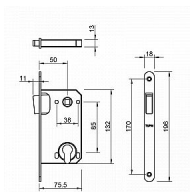

TI - MAGNETICKÝ ZÁMOK 3598 PZ 85 WS - biela mat

» ZABEZPEČENIE » ZADLABÁVACIE ZÁMKY » Magnetické

EAN	8584138449129
Značka	MP
Kód produktu	03751-2526

Magnetický zámek do dveří s otvorem pro cylindrickou vložku (PZ).

Rozměry čela zámku:

Délka: 196 mm

Šířka: 18 mm

Tloušťka: 2,6 mm

Rozteč: 85 mm (vzdálenost mezi otvorem na kliku a vložkou / klíčem)

Zádlab: 73 mm

Dormas: 50 mm (vzdálenost osy kliky od lišty zámku)

Protiplech k magnetickému zámku není součástí balení.

sklad dodávatele

Parametry

Značka	MP
Farba	Bílá
Rozteč	85