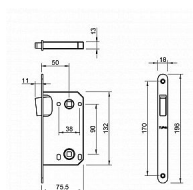

TI - MAGNETICKÝ ZÁMOK 3599 WC 90 BS - čierna mat

» ZABEZPEČENIE » ZADLABÁVACIE ZÁMKY » Magnetické

EAN	8584138198539
Značka	MP
Kód produktu	03751-2528

Magnetický zámek do dveří s otvorem pro WC klíč.

Rozměry čela zámku:

Délka: 196 mm

Šířka: 18 mm

Tloušťka: 2,6 mm

Rozteč: 90 mm (vzdálenost mezi otvorem na kliku a vložkou / klíčem)

Zádlab: 73 mm

Dormas: 50 mm (vzdálenost osy kliky od lišty zámku)

Protiplech k magnetickému zámku není součástí balení.

sklad dodávatele

Parametry

Značka	MP
Farba	Černá
Rozteč	90