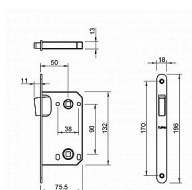

TI - MAGNETICKÝ ZÁMOK 3599 WC 90 BS - čierna mat

» ZABEZPEČENIE » ZADLABÁVACIE ZÁMKY » Magnetické

EAN	8584138198539
Značka	MP
Kód produktu	03751-2528

Magnetický zámek do dveří s otvorem pro WC klíč.

Rozměry čela zámku:

Délka: 196 mm

Šířka: 18 mm

Tloušťka: 2,6 mm

Rozteč: 90 mm (vzdálenost mezi otvorem na kliku a vložkou / klíčem)

Zádlab: 73 mm

Dormas: 50 mm (vzdálenost osy kliky od lišty zámku)

Protiplech k magnetickému zámku není součástí balení.

sklad dodávatele

Parametry

Značka	MP
Farba	Černá
Rozteč	90