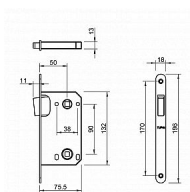

# TI - MAGNETICKÝ ZÁMOK 3599 WC 90 CUM - med' mat

» ZABEZPEČENIE » ZADLABÁVACIE ZÁMKY » Magnetické

EAN	8584138449174
Značka	MP
Kód produktu	03751-2530

Magnetický zámek do dveří s otvorem pro WC klíč.

Rozměry čela zámku:

Délka: 196 mm

Šířka: 18 mm

Tloušťka: 2,6 mm

Rozteč: 90 mm (vzdálenost mezi otvorem na kliku a vložkou / klíčem)

Zádlab: 73 mm

Dormas: 50 mm (vzdálenost osy kliky od lišty zámku)

Protiplech k magnetickému zámku není součástí balení.