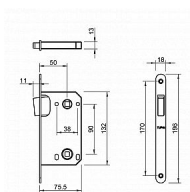

TI - MAGNETICKÝ ZÁMOK 3599 WC 90 CUM - med' mat

» ZABEZPEČENIE » ZADLABÁVACIE ZÁMKY » Magnetické

EAN	8584138449174
Značka	MP
Kód produktu	03751-2530

Magnetický zámek do dveří s otvorem pro WC klíč.

Rozměry čela zámku:

Délka: 196 mm

Šířka: 18 mm

Tloušťka: 2,6 mm

Rozteč: 90 mm (vzdálenost mezi otvorem na kliku a vložkou / klíčem)

Zádlab: 73 mm

Dormas: 50 mm (vzdálenost osy kliky od lišty zámku)

Protiplech k magnetickému zámku není součástí balení.