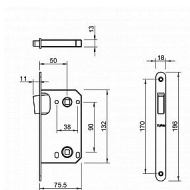

TI - MAGNETICKÝ ZÁMOK 3599 WC 90 NP - nikel perla

» ZABEZPEČENIE » ZADLABÁVACIE ZÁMKY » Magnetické

EAN	8584138449099
Značka	MP
Kód produktu	03751-2532

Magnetický zámek do dveří s otvorem pro WC klíč.

Rozměry čela zámku:

Délka: 196 mm

Šířka: 18 mm

Tloušťka: 2,6 mm

Rozteč: 90 mm (vzdálenost mezi otvorem na kliku a vložkou / klíčem)

Zádlab: 73 mm

Dormas: 50 mm (vzdálenost osy kliky od lišty zámku)

Protiplech k magnetickému zámku není součástí balení.