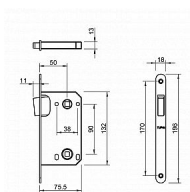

# TI - MAGNETICKÝ ZÁMOK 3599 WC 90 NP - nikel perla

» ZABEZPEČENIE » ZADLABÁVACIE ZÁMKY » Magnetické

EAN	8584138449099
Značka	MP
Kód produktu	03751-2532

Magnetický zámek do dveří s otvorem pro WC klíč.

Rozměry čela zámku:

Délka: 196 mm

Šířka: 18 mm

Tloušťka: 2,6 mm

Rozteč: 90 mm (vzdálenost mezi otvorem na kliku a vložkou / klíčem)

Zádlab: 73 mm

Dormas: 50 mm (vzdálenost osy kliky od lišty zámku)

Protiplech k magnetickému zámku není součástí balení.

## Parametry

Značka	MP
Farba	Satén nikel, stříbrná
Rozteč	90