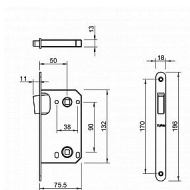

# TI - MAGNETICKÝ ZÁMOK 3599 WC 90 NP - nikel perla

» ZABEZPEČENIE » ZADLABÁVACIE ZÁMKY » Magnetické

EAN	8584138449099
Značka	MP
Kód produktu	03751-2532

Magnetický zámek do dveří s otvorem pro WC klíč.

Rozměry čela zámku:

Délka: 196 mm

Šířka: 18 mm

Tloušťka: 2,6 mm

Rozteč: 90 mm (vzdálenost mezi otvorem na kliku a vložkou / klíčem)

Zádlab: 73 mm

Dormas: 50 mm (vzdálenost osy kliky od lišty zámku)

Protiplech k magnetickému zámku není součástí balení.

## Parametry

Značka	MP
Farba	Satén nikel, stříbrná
Rozteč	90