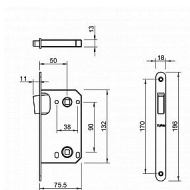

TI - MAGNETICKÝ ZÁMOK 3599 WC 90 OLV - mosadz lesk

» ZABEZPEČENIE » ZADLABÁVACIE ZÁMKY » Magnetické

EAN	8584138449013
Značka	MP
Kód produktu	03751-2534

Magnetický zámek do dveří s otvorem pro WC klíč.

Rozměry čela zámku:

Délka: 196 mm

Šířka: 18 mm

Tloušťka: 2,6 mm

Rozteč: 90 mm (vzdálenost mezi otvorem na kliku a vložkou / klíčem)

Zádlab: 73 mm

Dormas: 50 mm (vzdálenost osy kliky od lišty zámku)

Protiplech k magnetickému zámku není součástí balení.