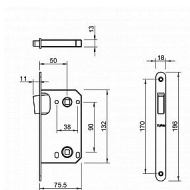

TI - MAGNETICKÝ ZÁMOK 3599 WC 90 OLV - mosadz lesk

» ZABEZPEČENIE » ZADLABÁVACIE ZÁMKY » Magnetické

EAN	8584138449013
Značka	MP
Kód produktu	03751-2534

Magnetický záмок do dveří s otvorem pro WC klíč.

Rozměry čela zámku:

Délka: 196 mm

Šířka: 18 mm

Tloušťka: 2,6 mm

Rozteč: 90 mm (vzdálenost mezi otvorem na kliku a vložkou / klíčem)

Zádlab: 73 mm

Dormas: 50 mm (vzdálenost osy kliky od lišty zámku)

Protiplech k magnetickému zámku není součástí balení.