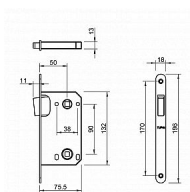

TI - MAGNETICKÝ ZÁMOK 3599 WC 90 OLV - mosadz lesk

» ZABEZPEČENIE » ZADLABÁVACIE ZÁMKY » Magnetické

EAN	8584138449013
Značka	MP
Kód produktu	03751-2534

Magnetický zámek do dveří s otvorem pro WC klíč.

Rozměry čela zámku:

Délka: 196 mm

Šířka: 18 mm

Tloušťka: 2,6 mm

Rozteč: 90 mm (vzdálenost mezi otvorem na kliku a vložkou / klíčem)

Zádlab: 73 mm

Dormas: 50 mm (vzdálenost osy kliky od lišty zámku)

Protiplech k magnetickému zámku není součástí balení.