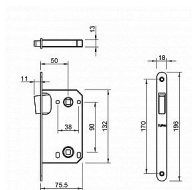

TI - MAGNETICKÝ ZÁMOK 3599 WC 90 ONS - nikel brúsený

» ZABEZPEČENIE » ZADLABÁVACIE ZÁMKY » Magnetické

EAN	8584138198577
Značka	MP
Kód produktu	03751-2536

Magnetický zámek do dveří s otvorem pro WC klíč.

Rozměry čela zámku:

Délka: 196 mm

Šířka: 18 mm

Tloušťka: 2,6 mm

Rozteč: 90 mm (vzdálenost mezi otvorem na kliku a vložkou / klíčem)

Zádlab: 73 mm

Dormas: 50 mm (vzdálenost osy kliky od lišty zámku)

Protiplech k magnetickému zámku není součástí balení.

sklad dodávatele

Parametry

Značka	MP
Farba	Satén nikel, stříbrná
Rozteč	90