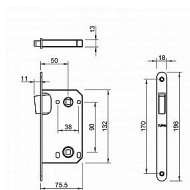

TI - MAGNETICKÝ ZÁMOK 3599 WC 90 ONS - nikel brúsený

» ZABEZPEČENIE » ZADLABÁVACIE ZÁMKY » Magnetické

EAN	8584138198577
Značka	MP
Kód produktu	03751-2536

Magnetický zámek do dveří s otvorem pro WC klíč.

Rozměry čela zámku:

Délka: 196 mm

Šířka: 18 mm

Tloušťka: 2,6 mm

Rozteč: 90 mm (vzdálenost mezi otvorem na kliku a vložkou / klíčem)

Základ: 73 mm

Dormas: 50 mm (vzdálenost osy kliky od lišty zámku)

Protiplech k magnetickému zámku není součástí balení.

sklad dodávatele

Parametry

Značka	MP
Farba	Satén nikel, stříbrná
Rozteč	90