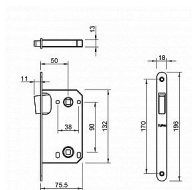

# TI - MAGNETICKÝ ZÁMOK 3599 WC 90 ONS - nikel brúsený

» ZABEZPEČENIE » ZADLABÁVACIE ZÁMKY » Magnetické

EAN	8584138198577
Značka	MP
Kód produktu	03751-2536

Magnetický zámek do dveří s otvorem pro WC klíč.

Rozměry čela zámku:

Délka: 196 mm

Šířka: 18 mm

Tloušťka: 2,6 mm

Rozteč: 90 mm (vzdálenost mezi otvorem na kliku a vložkou / klíčem)

Zádlab: 73 mm

Dormas: 50 mm (vzdálenost osy kliky od lišty zámku)

Protiplech k magnetickému zámku není součástí balení.