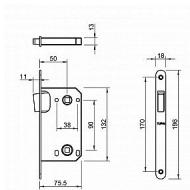

TI - MAGNETICKÝ ZÁMOK 3599 WC 90 T - titán

» ZABEZPEČENIE » ZADLABÁVACIE ZÁMKY » Magnetické

EAN	8584138449051
Značka	MP
Kód produktu	03751-2538

Magnetický zámek do dveří s otvorem pro WC klíč.

Rozměry čela zámku:

Délka: 196 mm

Šířka: 18 mm

Tloušťka: 2,6 mm

Rozteč: 90 mm (vzdálenost mezi otvorem na kliku a vložkou / klíčem)

Zádlab: 73 mm

Dormas: 50 mm (vzdálenost osy kliky od lišty zámku)

Protiplech k magnetickému zámku není součástí balení.