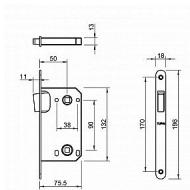

TI - MAGNETICKÝ ZÁMOK 3599 WC 90 T - titán

» ZABEZPEČENIE » ZADLABÁVACIE ZÁMKY » Magnetické

EAN 8584138449051

Značka MP

Kód produktu 03751-2538

Magnetický zámek do dveří s otvorem pro WC klíč.

Rozměry čela zámku:

Délka: 196 mm

Šířka: 18 mm

Tloušťka: 2,6 mm

Rozteč: 90 mm (vzdálenost mezi otvorem na kliku a vložkou / klíčem)

Zádlab: 73 mm

Dormas: 50 mm (vzdálenost osy kliky od lišty zámku)

Protiplech k magnetickému zámku není součástí balení.