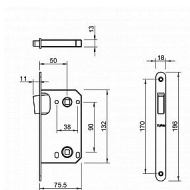

TI - MAGNETICKÝ ZÁMOK 3599 WC 90 WS - biela mat

» ZABEZPEČENIE » ZADLABÁVACIE ZÁMKY » Magnetické

EAN	8584138449136
Značka	MP
Kód produktu	03751-2540

Magnetický zámek do dveří s otvorem pro WC klíč.

Rozměry čela zámku:

Délka: 196 mm

Šířka: 18 mm

Tloušťka: 2,6 mm

Rozteč: 90 mm (vzdálenost mezi otvorem na kliku a vložkou / klíčem)

Zádlab: 73 mm

Dormas: 50 mm (vzdálenost osy kliky od lišty zámku)

Protiplech k magnetickému zámku není součástí balení.

u dodávatele
sklad dodávatele

Parametry

Značka	MP
Farba	Bílá
Rozteč	90