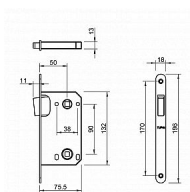

TI - MAGNETICKÝ ZÁMOK 3599 WC 90 WS - biela mat

» ZABEZPEČENIE » ZADLABÁVACIE ZÁMKY » Magnetické

EAN	8584138449136
Značka	MP
Kód produktu	03751-2540

Magnetický zámek do dveří s otvorem pro WC klíč.

Rozměry čela zámku:

Délka: 196 mm

Šířka: 18 mm

Tloušťka: 2,6 mm

Rozteč: 90 mm (vzdálenost mezi otvorem na kliku a vložkou / klíčem)

Zádlab: 73 mm

Dormas: 50 mm (vzdálenost osy kliky od lišty zámku)

Protiplech k magnetickému zámku není součástí balení.

sklad dodávatele

Parametry

Značka	MP
Farba	Bílá
Rozteč	90