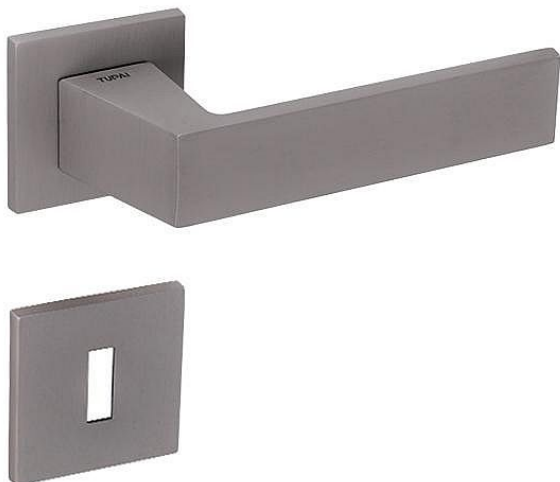

TI - MAYA - HR 3033Q 5S na rozetách NP

» DVERNÉ KOVANIA » INTERIÉROVÉ » Rozetové hranaté

EAN 8584138420296

Značka MP

Kód produktu 03751-0350

Rozetová klika na interiérové dvere s hranatou rozetou je vyrobená z materiálov vysoké kvality - zamak a je povrchovo upravená. Rozeta má rozměry 52 mm x 52 mm a tloušťku pouze 5 mm.

Minimalistický design rozety s vysokou stabilitou kliky na dveřích působí jemně, a tím ponechává prostor pro vyniknutí designu samotné kliky. Patentovaná TUPAI mechanika s nylonovo-kovovou podložkou s výstupky - kliknutím usnadňuje montáž krytky rozety a zajišťuje stabilní upevnění bez možnosti samovolného pohybu krytky. Při demontáži stačí jednoduše zasunout klíč na demontáž rozet a mírným tahem ji bez poškození vyloupnout. Vratný mechanismus a krytka jsou upevněny na samotnou kliku, čímž zvyšují pevnost a funkčnost kování.

Vlastnosti kliky pro TUPAI 5S LINE:

- minimalistický design rozety (tloušťka rozety pouze 5 mm)
- vysoká stabilita a pevnost kliky
- vratný mechanismus - součást kliky a krytky rozety
- dlouhodobá životnost
- jednoduchá montáž
- 5 - letá záruka na funkčnost mechaniky

Dostupnost na hlavním sklade:

u dodávatele

Dostupné množství u dodávatele:

sklad dodávatele

Parametry

Značka MP

Farba Satén nikel, stříbrná