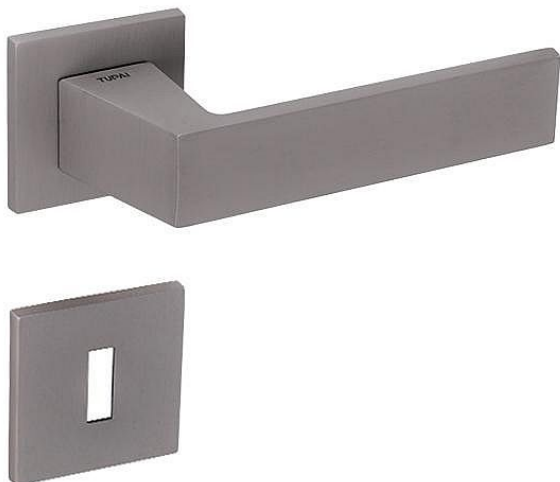

# TI - MAYA - HR 3033Q 5S na rozetách NP

» DVERNÉ KOVANIA » INTERIÉROVÉ » Rozetové hranaté

EAN	8584138420296
Značka	MP
Kód produktu	03751-0350

Rozetová klika na interiérové dvere s hranatou rozetou je vyrobená z materiálov vysoké kvality - zamak a je povrchovo upravená. Rozeta má rozměry 52 mm x 52 mm a tloušťku pouze 5 mm.

Minimalistický design rozety s vysokou stabilitou kliky na dveřích působí jemně, a tím ponechává prostor pro vyniknutí designu samotné kliky. Patentovaná TUPAI mechanika s nylonovo-kovovou podložkou s výstupky - kliknutím usnadňuje montáž krytky rozety a zajišťuje stabilní upevnění bez možnosti samovolného pohybu krytky. Při demontáži stačí jednoduše zasunout klíč na demontáž rozet a mírným tahem ji bez poškození vyloupnout. Vratný mechanismus a krytka jsou upevněny na samotnou kliku, čímž zvyšují pevnost a funkčnost kování.

Vlastnosti kliky pro TUPAI 5S LINE:

- minimalistický design rozety (tloušťka rozety pouze 5 mm)
- vysoká stabilita a pevnost kliky
- vratný mechanismus - součást kliky a krytky rozety
- dlouhodobá životnost
- jednoduchá montáž
- 5 - letá záruka na funkčnost mechaniky

## Parametry

Značka	MP
Farba	Satén nikel, stříbrná