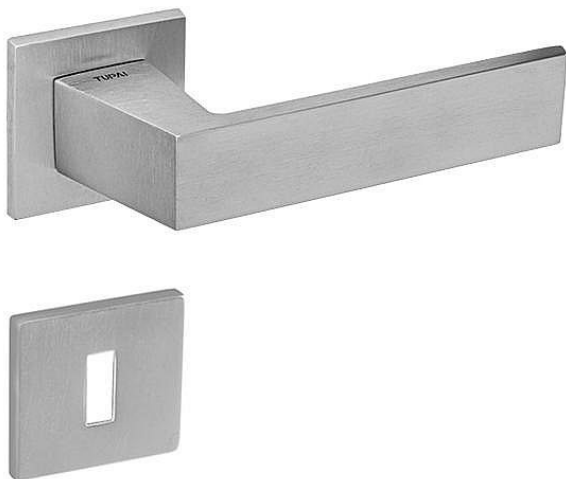

# TI MAYA HR 3033Q 5S rozetové kovanie Chróm brúsený OCS

» DVERNÉ KOVANIA » INTERIÉROVÉ » Rozetové hranaté

Značka	MP
Kód produktu	MP03751-0358

Rozetová klika na interiérové dvere s hranatou rozetou je vyrobená z materiálov vysokej kvality - zamak a je povrchovo upravená. Rozeta má rozmery 52 mm x 52 mm a tloušťku pouze 5 mm.

Minimalistický design rozety s vysokou stabilitou kliky na dverách pôsobí jemne, a tým ponecháva priestor pre vyniknutie designu samotnej kliky. Patentovaná TUPAI mechanika s nylonovo-kovovou podložkou s výstupky - kliknutím usnadňuje montáž krytky rozety a zaisťuje stabilné upevnenie bez možnosti samovoľného pohybu krytky. Pri demontáži stačí jednoducho zasunúť kľúč na demontáž rozety a mírnym ťahom ju bez poškodenia vylopuť. Vratný mechanizmus a krytka sú upevnené na samotnú kliku, čímž zvyšujú pevnosť a funkčnosť kovania.

Vlastnosti kliky pro TUPAI 5S LINE:

- minimalistický design rozety (tloušťka rozety pouze 5 mm)
- vysoká stabilita a pevnosť kliky
- vratný mechanizmus - súčasť kliky a krytky rozety
- dlhodobá životnosť
- jednoduchá montáž
- 5 - letá záruka na funkčnosť mechaniky