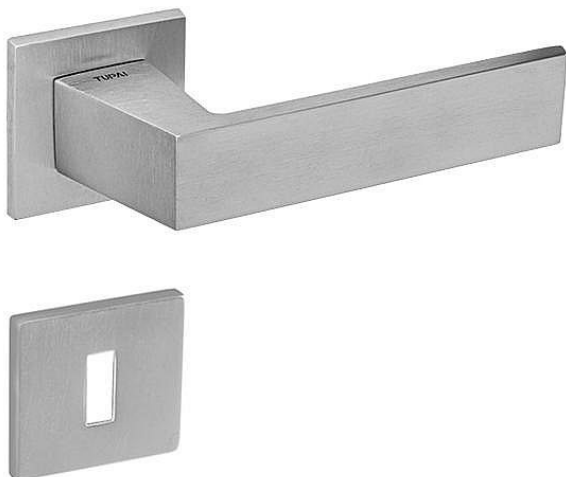

TI MAYA HR 3033Q 5S rozetové kovanie Chróm brúsený OCS

» DVERNÉ KOVANIA » INTERIÉROVÉ » Rozetové hranaté

| | |
|--------------|--------------|
| Značka | MP |
| Kód produktu | MP03751-0358 |

Rozetová klika na interiérové dvere s hranatou rozetou je vyrobená z materiálov vysokej kvality - zamak a je povrchovo upravená. Rozeta má rozmery 52 mm x 52 mm a tloušťku pouze 5 mm.

Minimalistický design rozety s vysokou stabilitou kliky na dverách pôsobí jemne, a tým ponecháva priestor pre vyniknutie designu samotnej kliky. Patentovaná TUPAI mechanika s nylonovo-kovovou podložkou s výstupky - kliknutím usnadňuje montáž krytky rozety a zaisťuje stabilné upevnenie bez možnosti samovoľného pohybu krytky. Pri demontáži stačí jednoducho zasunúť kľúč na demontáž rozety a mírnym ťahom ju bez poškodenia vylopuť. Vratný mechanizmus a krytka sú upevnené na samotnú kliku, čímž zvyšujú pevnosť a funkčnosť kováň.

Vlastnosti kliky pro TUPAI 5S LINE:

- minimalistický design rozety (tloušťka rozety pouze 5 mm)
- vysoká stabilita a pevnosť kliky
- vratný mechanizmus - súčasť kliky a krytky rozety
- dlhodobá životnosť
- jednoduchá montáž
- 5 - letá záruka na funkčnosť mechaniky