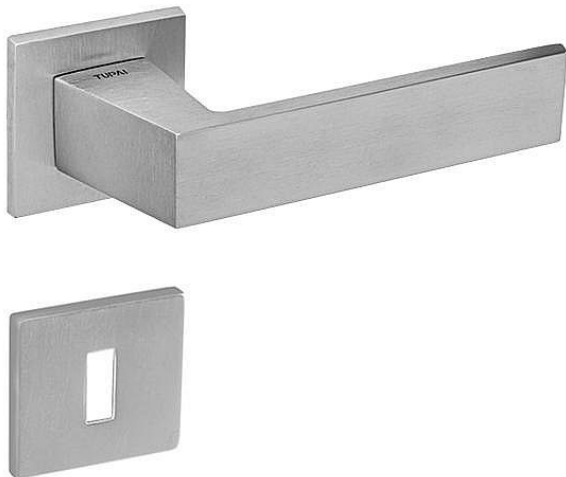

# TI MAYA HR 3033Q 5S rozetové kovanie Chróm brúsený OCS

» DVERNÉ KOVANIA » INTERIÉROVÉ » Rozetové hranaté

Značka	MP
Kód produktu	MP03751-0358

Rozetová klika na interiérové dvere s hranatou rozetou je vyrobená z materiálov vysokej kvality - zamak a je povrchovo upravená. Rozeta má rozmery 52 mm x 52 mm a tloušťku pouze 5 mm.

Minimalistický design rozety s vysokou stabilitou kliky na dverách pôsobí jemne, a tým ponecháva priestor pre vyniknutie designu samotnej kliky. Patentovaná TUPAI mechanika s nylonovo-kovovou podložkou s výstupky - kliknutím usnadňuje montáž krytky rozety a zaisťuje stabilnú upevnenie bez možnosti samovoľného pohybu krytky. Pri demontáži stačí jednoducho zasunúť kľúč na demontáž rozety a mírnym ťahom ju bez poškodenia vylopuť. Vratný mechanizmus a krytka sú upevnené na samotnú kliku, čímž zvyšujú pevnosť a funkčnosť kováň.

Vlastnosti kliky pro TUPAI 5S LINE:

- minimalistický design rozety (tloušťka rozety pouze 5 mm)
- vysoká stabilita a pevnosť kliky
- vratný mechanizmus - súčasť kliky a krytky rozety
- dlhodobá životnosť
- jednoduchá montáž
- 5 - letá záruka na funkčnosť mechaniky