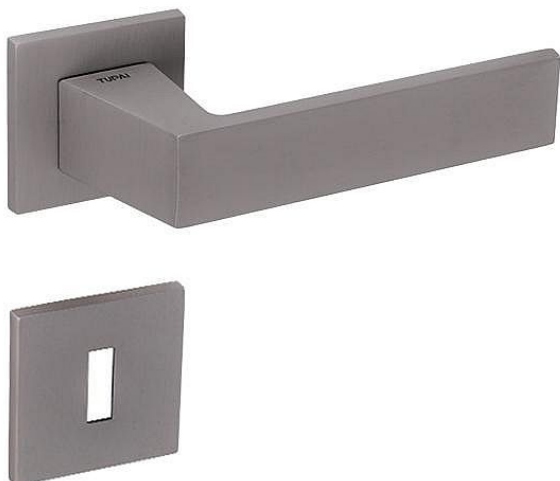

# TI MAYA HR 3033Q 5S rozetové kovanie Nikel Perla NP

» DVERNÉ KOVANIA » INTERIÉROVÉ » Rozetové hranaté

Značka	MP
Kód produktu	MP03751-0350

Rozetová klika na interiérové dvere s hranatou rozetou je vyrobená z materiálov vysokej kvality - zamak a je povrchovo upravená. Rozeta má rozmery 52 mm x 52 mm a tloušťku pouze 5 mm.

Minimalistický design rozety s vysokou stabilitou kliky na dveřích působí jemně, a tím ponechává prostor pro vyniknutí designu samotné kliky. Patentovaná TUPAI mechanika s nylonovo-kovovou podložkou s výstupky - kliknutím usnadňuje montáž krytky rozety a zajišťuje stabilní upevnění bez možnosti samovolného pohybu krytky. Při demontáži stačí jednoduše zasunout klíč na demontáž rozet a mírným tahem ji bez poškození vyloupnout. Vratný mechanismus a krytka jsou upevněny na samotnou kliku, čímž zvyšují pevnost a funkčnost kování.

Vlastnosti kliky pro TUPAI 5S LINE:

- minimalistický design rozety (tloušťka rozety pouze 5 mm)
- vysoká stabilita a pevnost kliky
- vratný mechanismus - součást kliky a krytky rozety
- dlouhodobá životnost
- jednoduchá montáž
- 5 - letá záruka na funkčnost mechaniky