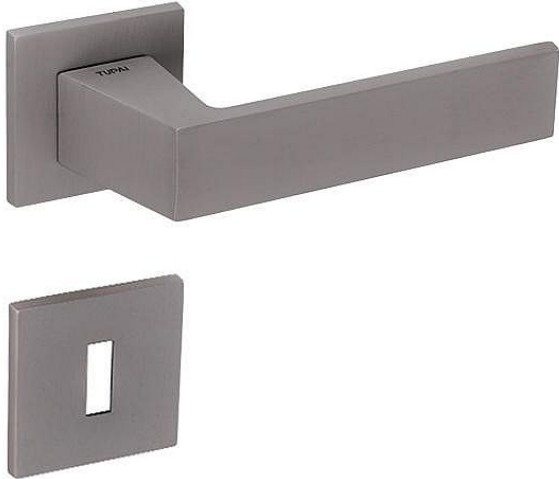

TI MAYA HR 3033Q 5S rozetové kovanie Nikel Perla NP

» DVERNÉ KOVANIA » INTERIÉROVÉ » Rozetové hranaté

Značka	MP
Kód produktu	MP03751-0350

Rozetová klika na interiérové dvere s hranatou rozetou je vyrobená z materiálov vysokej kvality - zamak a je povrchovo upravená. Rozeta má rozmery 52 mm x 52 mm a tloušťku pouze 5 mm.

Minimalistický design rozety s vysokou stabilitou kliky na dverách pôsobí jemne, a tým ponecháva priestor pre vyniknutie designu samotnej kliky. Patentovaná TUPAI mechanika s nylonovo-kovovou podložkou s výstupky - kliknutím usnadňuje montáž krytky rozety a zaisťuje stabilné upevnenie bez možnosti samovoľného pohybu krytky. Pri demontáži stačí jednoducho zasunúť kľúč na demontáž rozety a mírnym ťahom ju bez poškodenia vylopuť. Vratný mechanizmus a krytka sú upevnené na samotnú kliku, čímž zvyšujú pevnosť a funkčnosť kováň.

Vlastnosti kliky pro TUPAI 5S LINE:

- minimalistický design rozety (tloušťka rozety pouze 5 mm)
- vysoká stabilita a pevnosť kliky
- vratný mechanizmus - súčasť kliky a krytky rozety
- dlhodobá životnosť
- jednoduchá montáž
- 5 - letá záruka na funkčnosť mechaniky