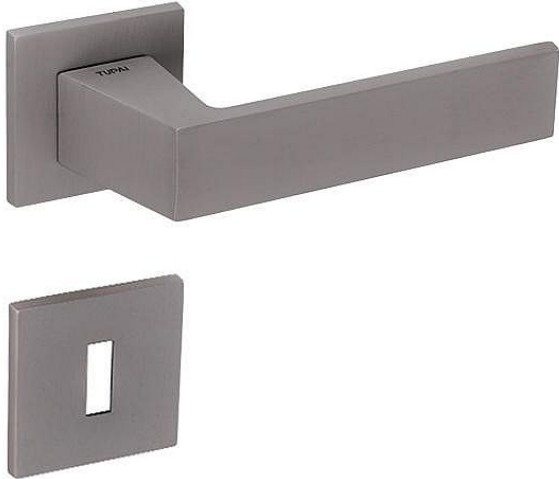

TI MAYA HR 3033Q 5S rozetové kovanie Nikel Perla NP

» DVERNÉ KOVANIA » INTERIÉROVÉ » Rozetové hranaté

Značka	MP
Kód produktu	MP03751-0350

Rozetová klika na interiérové dvere s hranatou rozetou je vyrobená z materiálov vysoké kvality - zamak a je povrchovo upravená. Rozeta má rozmery 52 mm x 52 mm a tloušťku pouze 5 mm.

Minimalistický design rozety s vysokou stabilitou kliky na dveřích působí jemně, a tím ponechává prostor pro vyniknutí designu samotné kliky. Patentovaná TUPAI mechanika s nylonovo-kovovou podložkou s výstupky - kliknutím usnadňuje montáž krytky rozety a zajišťuje stabilní upevnění bez možnosti samovolného pohybu krytky. Při demontáži stačí jednoduše zasunout klíč na demontáž rozet a mírným tahem ji bez poškození vyloupnout. Vratný mechanismus a krytka jsou upevněny na samotnou kliku, čímž zvyšují pevnost a funkčnost kování.

Vlastnosti kliky pro TUPAI 5S LINE:

- minimalistický design rozety (tloušťka rozety pouze 5 mm)
- vysoká stabilita a pevnost kliky
- vratný mechanismus - součást kliky a krytky rozety
- dlouhodobá životnost
- jednoduchá montáž
- 5 - letá záruka na funkčnost mechaniky