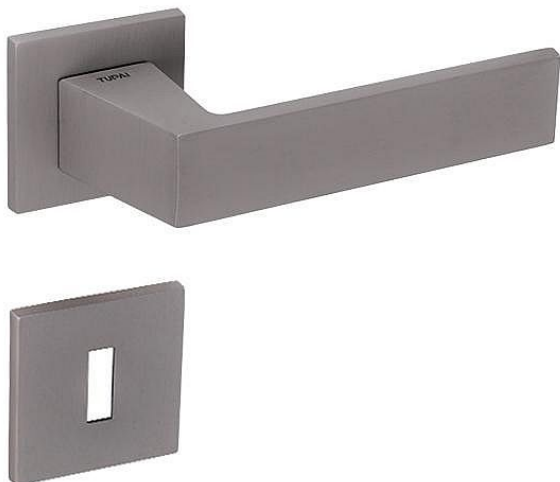

TI - MAYA - HR 3033Q 5S vložka NP

» DVERNÉ KOVANIA » INTERIÉROVÉ » Rozetové hranaté

EAN 8584138420319

Značka MP

Kód produktu 03751-0354

Rozetová klika na interiérové dveře s hranatou rozetou je vyrobená z materiálů vysoké kvality - zamak a je povrchově upravena. Rozeta má rozměry 52 mm x 52 mm a tloušťku pouze 5 mm.

Minimalistický design rozety s vysokou stabilitou kliky na dveřích působí jemně, a tím ponechává prostor pro vyniknutí designu samotné kliky. Patentovaná TUPAI mechanika s nylonovo-kovovou podložkou s výstupky - kliknutím usnadňuje montáž krytky rozety a zajišťuje stabilní upevnění bez možnosti samovolného pohybu krytky. Při demontáži stačí jednoduše zasunout klíč na demontáž rozet a mírným tahem ji bez poškození vyloupnout. Vratný mechanismus a krytka jsou upevněny na samotnou kliku, čímž zvyšují pevnost a funkčnost kování.

Vlastnosti kliky pro TUPAI 5S LINE:

- minimalistický design rozety (tloušťka rozety pouze 5 mm)
- vysoká stabilita a pevnost kliky
- vratný mechanismus - součást kliky a krytky rozety
- dlouhodobá životnost
- jednoduchá montáž
- 5 - letá záruka na funkčnost mechaniky

Dostupnost na hlavním sklade:

u dodávatele

Dostupné množství u dodávatele:

sklad dodávatele

Parametry

Značka MP

Farba Satén nikel, stříbrná