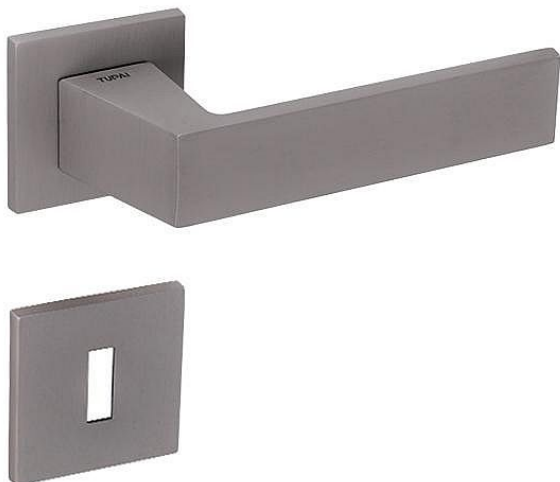

# TI - MAYA - HR 3033Q 5S vložka NP

» DVERNÉ KOVANIA » INTERIÉROVÉ » Rozetové hranaté

EAN 8584138420319

Značka MP

Kód produktu 03751-0354

Rozetová klika na interiérové dveře s hranatou rozetou je vyrobena z materiálů vysoké kvality - zamak a je povrchově upravena. Rozeta má rozměry 52 mm x 52 mm a tloušťku pouze 5 mm.

Minimalistický design rozety s vysokou stabilitou kliky na dveřích působí jemně, a tím ponechává prostor pro vyniknutí designu samotné kliky. Patentovaná TUPAI mechanika s nylonovo-kovovou podložkou s výstupky - kliknutím usnadňuje montáž krytky rozety a zajišťuje stabilní upevnění bez možnosti samovolného pohybu krytky. Při demontáži stačí jednoduše zasunout klíč na demontáž rozet a mírným tahem ji bez poškození vyloupnout. Vratný mechanismus a krytka jsou upevněny na samotnou kliku, čímž zvyšují pevnost a funkčnost kování.

Vlastnosti kliky pro TUPAI 5S LINE:

- minimalistický design rozety (tloušťka rozety pouze 5 mm)
- vysoká stabilita a pevnost kliky
- vratný mechanismus - součást kliky a krytky rozety
- dlouhodobá životnost
- jednoduchá montáž
- 5 - letá záruka na funkčnost mechaniky

## Parametry

Značka MP

Farba Satén nikel, stříbrná