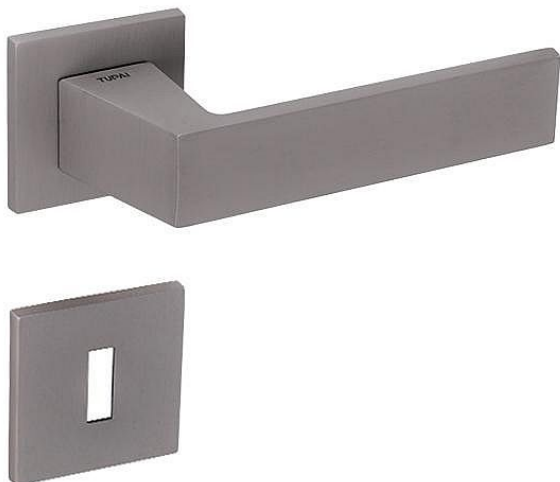

# TI - MAYA - HR 3033Q 5S WC NP

» DVERNÉ KOVANIA » INTERIÉROVÉ » Rozetové hranaté

EAN 8584138420326

Značka MP

Kód produktu 03751-0356

Rozetová klika na interiérové dveře s hranatou rozetou je vyrobená z materiálů vysoké kvality - zamak a je povrchově upravena. Rozeta má rozměry 52 mm x 52 mm a tloušťku pouze 5 mm.

Minimalistický design rozety s vysokou stabilitou kliky na dveřích působí jemně, a tím ponechává prostor pro vyniknutí designu samotné kliky. Patentovaná TUPAI mechanika s nylonovo-kovovou podložkou s výstupky - kliknutím usnadňuje montáž krytky rozety a zajišťuje stabilní upevnění bez možnosti samovolného pohybu krytky. Při demontáži stačí jednoduše zasunout klíč na demontáž rozet a mírným tahem ji bez poškození vyloupnout. Vratný mechanismus a krytka jsou upevněny na samotnou kliku, čímž zvyšují pevnost a funkčnost kování.

Vlastnosti kliky pro TUPAI 5S LINE:

- minimalistický design rozety (tloušťka rozety pouze 5 mm)
- vysoká stabilita a pevnost kliky
- vratný mechanismus - součást kliky a krytky rozety
- dlouhodobá životnost
- jednoduchá montáž
- 5 - letá záruka na funkčnost mechaniky

## Parametry

Značka MP

Farba Satén nikel, stříbrná