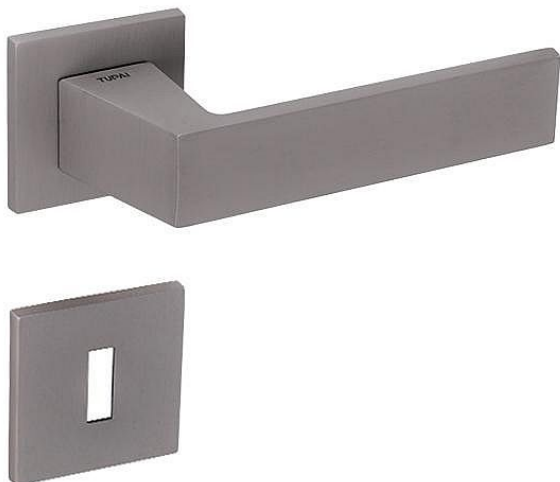

TI - MAYA - HR 3033Q 5S WC NP

» DVERNÉ KOVANIA » INTERIÉROVÉ » Rozetové hranaté

EAN	8584138420326
Značka	MP
Kód produktu	03751-0356

Rozetová klika na interiérové dvere s hranatou rozetou je vyrobená z materiálov vysoké kvality - zamak a je povrchovo upravená. Rozeta má rozměry 52 mm x 52 mm a tloušťku pouze 5 mm.

Minimalistický design rozety s vysokou stabilitou kliky na dveřích působí jemně, a tím ponechává prostor pro vyniknutí designu samotné kliky. Patentovaná TUPAI mechanika s nylonovo-kovovou podložkou s výstupky - kliknutím usnadňuje montáž krytky rozety a zajišťuje stabilní upevnění bez možnosti samovolného pohybu krytky. Při demontáži stačí jednoduše zasunout klíč na demontáž rozet a mírným tahem ji bez poškození vyloupnout. Vratný mechanismus a krytka jsou upevněny na samotnou kliku, čímž zvyšují pevnost a funkčnost kování.

Vlastnosti kliky pro TUPAI 5S LINE:

- minimalistický design rozety (tloušťka rozety pouze 5 mm)
- vysoká stabilita a pevnost kliky
- vratný mechanismus - součást kliky a krytky rozety
- dlouhodobá životnost
- jednoduchá montáž
- 5 - letá záruka na funkčnost mechaniky