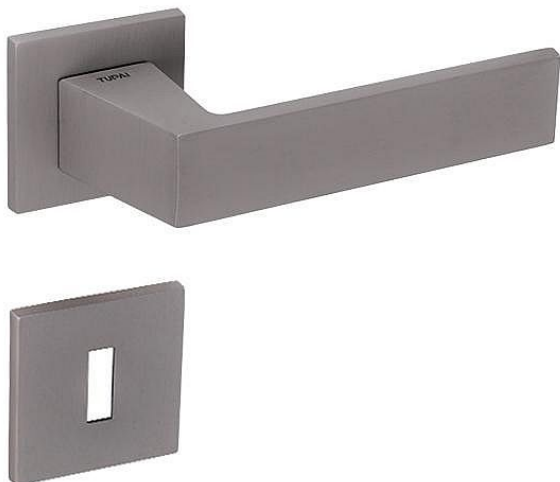

# TI - MAYA - HR 3033Q 5S WC NP

» DVERNÉ KOVANIA » INTERIÉROVÉ » Rozetové hranaté

EAN 8584138420326

Značka MP

Kód produktu 03751-0356

Rozetová klika na interiérové dvere s hranatou rozetou je vyrobená z materiálov vysoké kvality - zamak a je povrchovo upravená. Rozeta má rozměry 52 mm x 52 mm a tloušťku pouze 5 mm.

Minimalistický design rozety s vysokou stabilitou kliky na dveřích působí jemně, a tím ponechává prostor pro vyniknutí designu samotné kliky. Patentovaná TUPAI mechanika s nylonovo-kovovou podložkou s výstupky - kliknutím usnadňuje montáž krytky rozety a zajišťuje stabilní upevnění bez možnosti samovolného pohybu krytky. Při demontáži stačí jednoduše zasunout klíč na demontáž rozet a mírným tahem ji bez poškození vyloupnout. Vratný mechanismus a krytka jsou upevněny na samotnou kliku, čímž zvyšují pevnost a funkčnost kování.

Vlastnosti kliky pro TUPAI 5S LINE:

- minimalistický design rozety (tloušťka rozety pouze 5 mm)
- vysoká stabilita a pevnost kliky
- vratný mechanismus - součást kliky a krytky rozety
- dlouhodobá životnost
- jednoduchá montáž
- 5 - letá záruka na funkčnost mechaniky

## Parametry

Značka MP

Farba Satén nikl, stříbrná