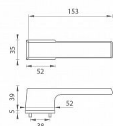

TI MELODY RT 3099RT 5S rozetové kovanie Biela matná WS

» DVERNÉ KOVANIA » INTERIÉROVÉ » Rozetové hranaté

Značka	MP
Kód produktu	MP03751-0414

na objednávku - možná delší dodací doba

Rozetová klika na interiérové dveře s obdélníkovou rozetou je vyrobena z materiálů vysoké kvality - zamak a je povrchově upravena. Rozeta má rozměry 52 mm x 35 mm a standardní tloušťku 5 mm. Samotná rozeta je součástí designu kliky.

Patentovaná TUPAI mechanika má v kovovém pouzdře pružinové CLICKY, které sesazují krytku rozety, usnadňují tak její montáž a zajišťují stabilní upevnění bez možnosti samovolného pohybu krytky. Při demontáži krytky rozety stačí jednoduše zasunout klíč na demontáž rozet a mírným tahem ji bez poškození vyloupnout.

Vlastnosti kliky pro TUPAI Rectangular LINE:

- obdélníkový design 5 mm rozety
- klikové nasazení krytky rozety
- tichý chod
- dlouhodobá životnost
- jednoduchá montáž
- 5 - letá záruka na funkčnost mechaniky
- komponenty a náhradní díly skladem

V případě PZ setu je použita PZ rozeta s rozměry 52 mm x 52 mm. Pro kombinaci madlo / klika je použito madlo HR 1924Q.

Dostupnost na hlavním sklade: u dodávatele
Dostupné množství u dodávatele: momentálně nedostupné