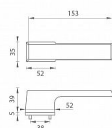

TI MELODY RT 3099RT 5S rozetové kovanie Biela matná WS

» DVERNÉ KOVANIA » INTERIÉROVÉ » Rozetové hranaté

Značka	MP
Kód produktu	MP03751-0414

na objednávku - možná delší dodací doba

Rozetová klika na interiérové dveře s obdélníkovou rozetou je vyrobena z materiálů vysoké kvality - zamak a je povrchově upravena. Rozeta má rozměry 52 mm x 35 mm a standardní tloušťku 5 mm. Samotná rozeta je součástí designu kliky.

Patentovaná TUPAI mechanika má v kovovém pouzdře pružinové CLICKY, které sesazují krytku rozety, usnadňují tak její montáž a zajišťují stabilní upevnění bez možnosti samovolného pohybu krytky. Při demontáži krytky rozety stačí jednoduše zasunout klíč na demontáž rozet a mírným tahem ji bez poškození vyloupnout.

Vlastnosti kliky pro TUPAI Rectangular LINE:

- obdélníkový design 5 mm rozety
- klikové nasazení krytky rozety
- tichý chod
- dlouhodobá životnost
- jednoduchá montáž
- 5 - letá záruka na funkčnost mechaniky
- komponenty a náhradní díly skladem

V případě PZ setu je použita PZ rozeta s rozměry 52 mm x 52 mm. Pro kombinaci madlo / klika je použito madlo HR 1924Q.

Dostupnost na hlavním skladě: u dodávatele
Dostupné množství u dodávatele: momentálně nedostupné

Parametry

Značka	MP