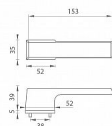

TI MELODY RT 3099RT 5S rozetové kovanie Biela matná WS

» DVERNÉ KOVANIA » INTERIÉROVÉ » Rozetové hranaté

Značka	MP
Kód produktu	MP03751-0414

na objednávku - možná delší dodací doba

Rozetová klika na interiérové dveře s obdélníkovou rozetou je vyrobena z materiálů vysoké kvality - zamak a je povrchově upravena. Rozeta má rozměry 52 mm x 35 mm a standardní tloušťku 5 mm. Samotná rozeta je součástí designu kliky.

Patentovaná TUPAI mechanika má v kovovém pouzdře pružinové CLICKY, které sesazují krytku rozety, usnadňují tak její montáž a zajišťují stabilní upevnění bez možnosti samovolného pohybu krytky. Při demontáži krytky rozety stačí jednoduše zasunout klíč na demontáž rozet a mírným tahem ji bez poškození vyloupnout.

Vlastnosti kliky pro TUPAI Rectangular LINE:

- obdélníkový design 5 mm rozety
- klikové nasazení krytky rozety
- tichý chod
- dlouhodobá životnost
- jednoduchá montáž
- 5 - letá záruka na funkčnost mechaniky
- komponenty a náhradní díly skladem

V případě PZ setu je použita PZ rozeta s rozměry 52 mm x 52 mm. Pro kombinaci madlo / klika je použito madlo HR 1924Q.

Dostupnost na hlavním sklade: u dodávatele
Dostupné množství u dodávatele: momentálně nedostupné