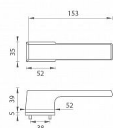

TI MELODY RT 3099RT 5S rozetové kovanie Biela matná WS

» DVERNÉ KOVANIA » INTERIÉROVÉ » Rozetové hranaté

Značka	MP
Kód produktu	MP03751-0414

na objednávku - možná delší dodací doba

Rozetová klika na interiérové dveře s obdélníkovou rozetou je vyrobena z materiálů vysoké kvality - zamak a je povrchově upravena. Rozeta má rozměry 52 mm x 35 mm a standardní tloušťku 5 mm. Samotná rozeta je součástí designu kliky.

Patentovaná TUPAI mechanika má v kovovém pouzdře pružinové CLICKY, které sesazují krytku rozety, usnadňují tak její montáž a zajišťují stabilní upevnění bez možnosti samovolného pohybu krytky. Při demontáži krytky rozety stačí jednoduše zasunout klíč na demontáž rozet a mírným tahem ji bez poškození vyloupnout.

Vlastnosti kliky pro TUPAI Rectangular LINE:

- obdélníkový design 5 mm rozety
- klikové nasazení krytky rozety
- tichý chod
- dlouhodobá životnost
- jednoduchá montáž
- 5 - letá záruka na funkčnost mechaniky
- komponenty a náhradní díly skladem

V případě PZ setu je použita PZ rozeta s rozměry 52 mm x 52 mm. Pro kombinaci madlo / klika je použito madlo HR 1924Q.

Dostupnost na hlavním skladě: u dodávatele
Dostupné množství u dodávatele: momentálně nedostupné

Parametry

Značka	MP