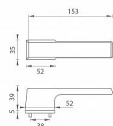

# TI MELODY RT 3099RT 5S rozetové kovanie Chróm brúsený OCS

» DVERNÉ KOVANIA » INTERIÉROVÉ » Rozetové hranaté

Značka	MP
Kód produktu	MP03751-0378

Rozetová klika na interiérové dvere s obdĺnikovou rozetou je vyrobená z materiálov vysokej kvality - zamak a je povrchovo upravená. Rozeta má rozmery 52 mm x 35 mm a štandardnú tloušťku 5 mm. Samotná rozeta je súčasťou dizajnu kliky.

Patentovaná TUPAI mechanika má v kovovom pouzdrí pružinové CLICKY, ktoré sesazujú krytku rozety, usnadňujú tak jej montáž a zaisťujú stabilnú upevnenie bez možnosti samovoľného pohybu krytky. Pri demontáži krytky rozety stačí jednoducho zasunúť kľúč na demontáž rozety a miernym ťahom ju bez poškodenia vylopuť.

Vlastnosti kliky pro TUPAI Rectangular LINE:

- obdĺnikový design 5 mm rozety
- klikové nasadenie krytky rozety
- tichý chod
- dlhodobá životnosť
- jednoduchá montáž
- 5 - letá záruka na funkčnosť mechaniky

V prípade PZ setu je použitá PZ rozeta s rozmermi 52 mm x 52 mm. Pre kombináciu madlo / klika je použito madlo HR 1924Q.

Dostupnosť na hlavnom sklade: u dodávateľa  
Dostupné množstvo u dodávateľa: momentálne nedostupné