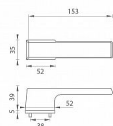

# TI MELODY RT 3099RT 5S rozetové kovanie Chróm brúsený OCS

» DVERNÉ KOVANIA » INTERIÉROVÉ » Rozetové hranaté

Značka	MP
Kód produktu	MP03751-0378

Rozetová klika na interiérové dvere s obdĺnikovou rozetou je vyrobená z materiálov vysokej kvality - zamak a je povrchovo upravená. Rozeta má rozmery 52 mm x 35 mm a štandardnú tloušťku 5 mm. Samotná rozeta je súčasťou dizajnu kliky.

Patentovaná TUPAI mechanika má v kovovom pouzdrí pružinové CLICKY, ktoré sesazujú krytku rozety, usnadňujú tak jej montáž a zaisťujú stabilnú upevnenie bez možnosti samovoľného pohybu krytky. Pri demontáži krytky rozety stačí jednoducho zasunúť kľúč na demontáž rozety a miernym ťahom ju bez poškodenia vylopuť.

Vlastnosti kliky pro TUPAI Rectangular LINE:

- obdĺnikový design 5 mm rozety
- klikové nasadenie krytky rozety
- tichý chod
- dlhodobá životnosť
- jednoduchá montáž
- 5 - letá záruka na funkčnosť mechaniky

V prípade PZ setu je použitá PZ rozeta s rozmery 52 mm x 52 mm. Pro kombinaci madlo / klika je použito madlo HR 1924Q.

Dostupnosť na hlavnom sklade: u dodávateľa  
Dostupné množstvo u dodávateľa: momentálne nedostupné