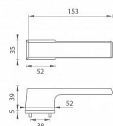

TI MELODY RT 3099RT 5S rozetové kovanie Chróm brúsený OCS

» DVERNÉ KOVANIA » INTERIÉROVÉ » Rozetové hranaté

Značka	MP
Kód produktu	MP03751-0378

Rozetová klika na interiérové dvere s obdĺnikovou rozetou je vyrobená z materiálov vysokej kvality - zamak a je povrchovo upravená. Rozeta má rozmery 52 mm x 35 mm a štandardnú tloušťku 5 mm. Samotná rozeta je súčasťou dizajnu kliky.

Patentovaná TUPAI mechanika má v kovovom pouzdrí pružinové CLICKY, ktoré sesazujú krytku rozety, usnadňujú tak jej montáž a zaisťujú stabilnú upevnenie bez možnosti samovoľného pohybu krytky. Pri demontáži krytky rozety stačí jednoducho zasunúť kľúč na demontáž rozety a miernym ťahom ju bez poškodenia vylopuť.

Vlastnosti kliky pro TUPAI Rectangular LINE:

- obdĺnikový design 5 mm rozety
- klikové nasadenie krytky rozety
- tichý chod
- dlhodobá životnosť
- jednoduchá montáž
- 5 - letá záruka na funkčnosť mechaniky

V prípade PZ setu je použitá PZ rozeta s rozmermi 52 mm x 52 mm. Pro kombinaci madlo / klika je použito madlo HR 1924Q.

Dostupnosť na hlavnom sklade: u dodávateľa
Dostupné množstvo u dodávateľa: momentálne nedostupné