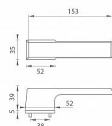

TI MELODY RT 3099RT 5S rozetové kovanie Čierna matná BS

» DVERNÉ KOVANIA » INTERIÉROVÉ » Rozetové hranaté

Značka	MP
Kód produktu	MP03751-0366

Rozetová klika na interiérové dvere s obdĺnikovou rozetou je vyrobená z materiálov vysokej kvality - zamak a je povrchovo upravená. Rozeta má rozmery 52 mm x 35 mm a štandardnú tloušťku 5 mm. Samotná rozeta je súčasťou dizajnu kliky.

Patentovaná TUPAI mechanika má v kovovom pouzdrí pružinové CLICKY, ktoré sesazujú krytku rozety, usnadňujú tak jej montáž a zaisťujú stabilnú upevnenie bez možnosti samovoľného pohybu krytky. Pri demontáži krytky rozety stačí jednoducho zasunúť kľúč na demontáž rozety a miernym ťahom ju bez poškodenia vylopuť.

Vlastnosti kliky pro TUPAI Rectangular LINE:

- obdĺnikový design 5 mm rozety
- klikové nasadenie krytky rozety
- tichý chod
- dlhodobá životnosť
- jednoduchá montáž
- 5 - letá záruka na funkčnosť mechaniky

V prípade PZ setu je použitá PZ rozeta s rozmery 52 mm x 52 mm. Pro kombinaci madlo / klika je použito madlo HR 1924Q.

Dostupnosť na hlavnom sklade: u dodávateľa
Dostupné množstvo u dodávateľa: momentálne nedostupné