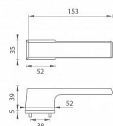

TI MELODY RT 3099RT 5S rozetové kovanie Čierna matná BS

» DVERNÉ KOVANIA » INTERIÉROVÉ » Rozetové hranaté

Značka	MP
Kód produktu	MP03751-0366

Rozetová klika na interiérové dvere s obdĺnikovou rozetou je vyrobená z materiálov vysokej kvality - zamak a je povrchovo upravená. Rozeta má rozmery 52 mm x 35 mm a štandardnú tloušťku 5 mm. Samotná rozeta je súčasťou dizajnu kliky.

Patentovaná TUPAI mechanika má v kovovom pouzdrí pružinové CLICKY, ktoré sesazujú krytku rozety, usnadňujú tak jej montáž a zaisťujú stabilnú upevnenie bez možnosti samovoľného pohybu krytky. Pri demontáži krytky rozety stačí jednoducho zasunúť kľúč na demontáž rozety a miernym ťahom ju bez poškodenia vylopuť.

Vlastnosti kliky pro TUPAI Rectangular LINE:

- obdĺnikový design 5 mm rozety
- klikové nasadenie krytky rozety
- tichý chod
- dlhodobá životnosť
- jednoduchá montáž
- 5 - letá záruka na funkčnosť mechaniky

V prípade PZ setu je použitá PZ rozeta s rozmery 52 mm x 52 mm. Pro kombinaci madlo / klika je použito madlo HR 1924Q.

Dostupnosť na hlavnom sklade: u dodávateľa
Dostupné množstvo u dodávateľa: momentálne nedostupné