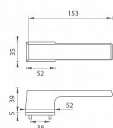

# TI MELODY RT 3099RT 5S rozetové kovanie Čierna matná BS

» DVERNÉ KOVANIA » INTERIÉROVÉ » Rozetové hranaté

Značka	MP
Kód produktu	MP03751-0366

Rozetová klika na interiérové dvere s obdĺnikovou rozetou je vyrobená z materiálov vysokej kvality - zamak a je povrchovo upravená. Rozeta má rozmery 52 mm x 35 mm a štandardnú tloušťku 5 mm. Samotná rozeta je súčasťou dizajnu kliky.

Patentovaná TUPAI mechanika má v kovovom pouzdrí pružinové CLICKY, ktoré sesazujú krytku rozety, usnadňujú tak jej montáž a zaisťujú stabilnú upevnenie bez možnosti samovoľného pohybu krytky. Pri demontáži krytky rozety stačí jednoducho zasunúť kľúč na demontáž rozety a miernym ťahom ju bez poškodenia vylopuť.

Vlastnosti kliky pro TUPAI Rectangular LINE:

- obdĺnikový design 5 mm rozety
- klikové nasadenie krytky rozety
- tichý chod
- dlhodobá životnosť
- jednoduchá montáž
- 5 - letá záruka na funkčnosť mechaniky

V prípade PZ setu je použitá PZ rozeta s rozmery 52 mm x 52 mm. Pro kombinaci madlo / klika je použito madlo HR 1924Q.

Dostupnosť na hlavnom sklade: u dodávateľa  
Dostupné množstvo u dodávateľa: momentálne nedostupné