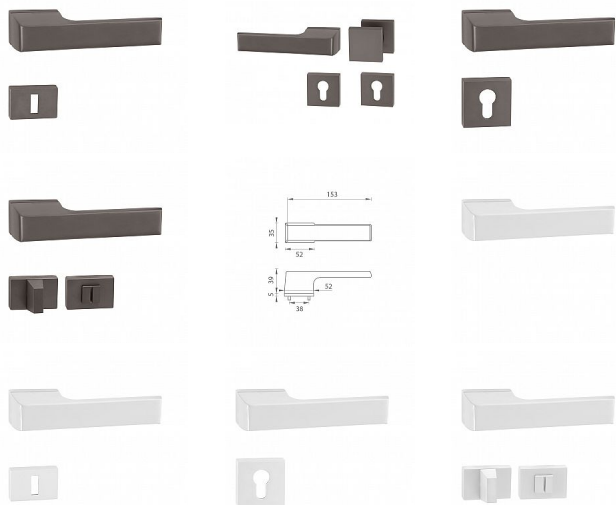

TI MELODY RT 3099RT 5S rozetové kovanie Nikel perla NP

» DVERNÉ KOVANIA » INTERIÉROVÉ » Rozetové hranaté

Značka	MP
Kód produktu	MP03751-0402

Rozetová klika na interiérové dvere s obdĺnikovou rozetou je vyrobená z materiálov vysokej kvality - zamak a je povrchovo upravená. Rozeta má rozmery 52 mm x 35 mm a štandardnú tloušťku 5 mm. Samotná rozeta je súčasťou dizajnu kliky.

Patentovaná TUPAI mechanika má v kovovom pouzdrí pružinové CLICKY, ktoré sesazujú krytku rozety, usnadňujú tak jej montáž a zaisťujú stabilnú upevnenie bez možnosti samovoľného pohybu krytky. Pri demontáži krytky rozety stačí jednoducho zasunúť kľúč na demontáž rozety a miernym ťahom ju bez poškodenia vylopuť.

Vlastnosti kliky pro TUPAI Rectangular LINE:

- obdĺnikový dizajn 5 mm rozety
- klikové nasadenie krytky rozety
- tichý chod
- dlhodobá životnosť
- jednoduchá montáž
- 5 - letá záruka na funkčnosť mechaniky
- komponenty a náhradné diely skladom

V prípade PZ setu je použitá PZ rozeta s rozmermi 52 mm x 52 mm. Pre kombináciu madlo / klika je použito madlo HR 1924Q.

Dostupnosť na hlavnom sklade: u dodávateľa
Dostupné množstvo u dodávateľa: momentálne nedostupné