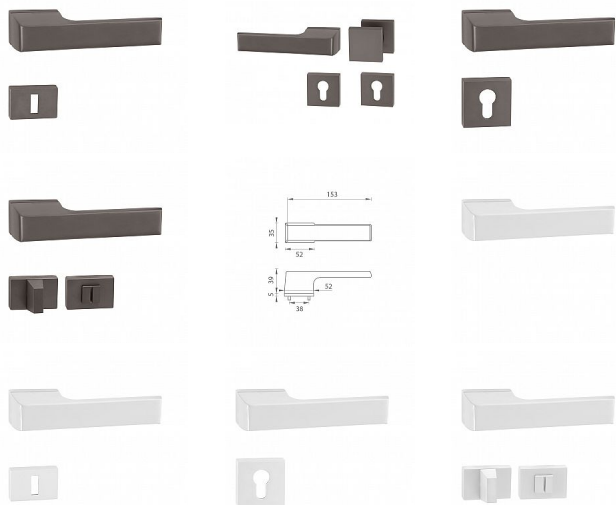

# TI MELODY RT 3099RT 5S rozetové kovanie Nikel perla NP

» DVERNÉ KOVANIA » INTERIÉROVÉ » Rozetové hranaté

Značka	MP
Kód produktu	MP03751-0402

Rozetová klika na interiérové dvere s obdĺnikovou rozetou je vyrobená z materiálov vysokej kvality - zamak a je povrchovo upravená. Rozeta má rozmery 52 mm x 35 mm a štandardnú tloušťku 5 mm. Samotná rozeta je súčasťou dizajnu kliky.

Patentovaná TUPAI mechanika má v kovovom pouzdrí pružinové CLICKY, ktoré sesazujú krytku rozety, usnadňujú tak jej montáž a zaisťujú stabilnú upevnenie bez možnosti samovoľného pohybu krytky. Pri demontáži krytky rozety stačí jednoducho zasunúť kľúč na demontáž rozety a mírnym ťahom ju bez poškodenia vylopuť.

Vlastnosti kliky pro TUPAI Rectangular LINE:

- obdĺnikový design 5 mm rozety
- klikové nasadenie krytky rozety
- tichý chod
- dlhodobá životnosť
- jednoduchá montáž
- 5 - letá záruka na funkčnosť mechaniky
- komponenty a náhradní díly skladem

V prípade PZ setu je použitá PZ rozeta s rozmery 52 mm x 52 mm. Pro kombinaci madlo / klika je použito madlo HR 1924Q.

Dostupnosť na hlavnom sklade: u dodávateľa  
Dostupné množstvo u dodávateľa: momentálne nedostupné