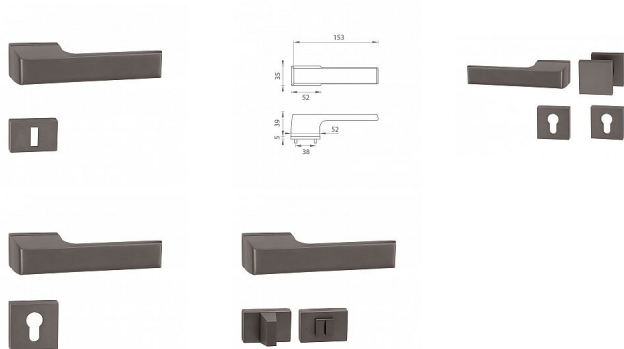

TI MELODY RT 3099RT 5S rozetové kovanie Titan

» DVERNÉ KOVANIA » INTERIÉROVÉ » Rozetové hranaté

Značka

MP

Kód produktu

MP03751-0390

Rozetová klika na interiérové dvere s obdĺnikovou rozetou je vyrobená z materiálov vysokej kvality - zamak a je povrchovo upravená. Rozeta má rozmery 52 mm x 35 mm a štandardnú tloušťku 5 mm. Samotná rozeta je súčasťou dizajnu kliky.

Patentovaná TUPAI mechanika má v kovovom pouzdrí pružinové CLICKY, ktoré sesazujú krytku rozety, usnadňujú tak jej montáž a zaisťujú stabilnú upevnenie bez možnosti samovoľného pohybu krytky. Pri demontáži krytky rozety stačí jednoducho zasunúť kľúč na demontáž rozety a miernym ťahom ju bez poškodenia vylopuť.

Vlastnosti kliky pro TUPAI Rectangular LINE:

- obdĺnikový dizajn 5 mm rozety
- klikové nasadenie krytky rozety
- tichý chod
- dlhodobá životnosť
- jednoduchá montáž
- 5 - letá záruka na funkčnosť mechaniky

V prípade PZ setu je použitá PZ rozeta s rozmermi 52 mm x 52 mm. Pre kombináciu madlo / klika je použitá madlo HR 1924Q.

Dostupnosť na hlavnom sklade:

skladom

Dostupné množstvo u dodávateľa:

momentálne nedostupné