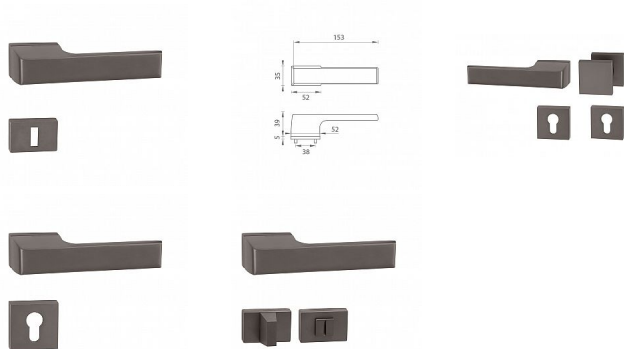

TI MELODY RT 3099RT 5S rozetové kovanie Titan

» DVERNÉ KOVANIA » INTERIÉROVÉ » Rozetové hranaté

Značka	MP
Kód produktu	MP03751-0390

Rozetová klika na interiérové dvere s obdĺnikovou rozetou je vyrobená z materiálov vysokej kvality - zamak a je povrchovo upravená. Rozeta má rozmery 52 mm x 35 mm a štandardnú tloušťku 5 mm. Samotná rozeta je súčasťou dizajnu kliky.

Patentovaná TUPAI mechanika má v kovovom pouzdrí pružinové CLICKY, ktoré sesazujú krytku rozety, usnadňujú tak jej montáž a zaisťujú stabilnú upevnenie bez možnosti samovoľného pohybu krytky. Pri demontáži krytky rozety stačí jednoducho zasunúť kľúč na demontáž rozety a miernym ťahom ju bez poškodenia vylopuť.

Vlastnosti kliky pro TUPAI Rectangular LINE:

- obdĺnikový dizajn 5 mm rozety
- klikové nasadenie krytky rozety
- tichý chod
- dlhodobá životnosť
- jednoduchá montáž
- 5 - letá záruka na funkčnosť mechaniky

V prípade PZ setu je použitá PZ rozeta s rozmermi 52 mm x 52 mm. Pre kombináciu madlo / klika je použitá madlo HR 1924Q.

Dostupnosť na hlavnom sklade: u dodávateľa
Dostupné množstvo u dodávateľa: momentálne nedostupné