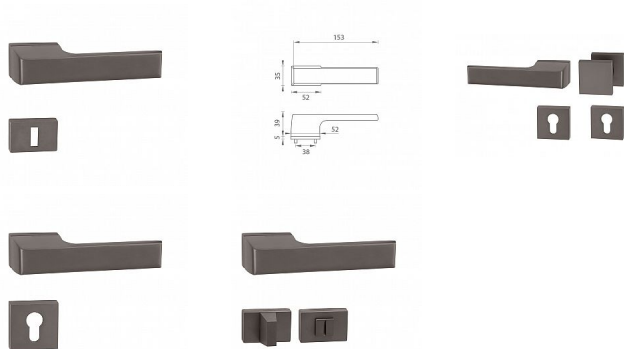

# TI MELODY RT 3099RT 5S rozetové kovanie Titan

» DVERNÉ KOVANIA » INTERIÉROVÉ » Rozetové hranaté

Značka	MP
Kód produktu	MP03751-0390

Rozetová klika na interiérové dvere s obdĺnikovou rozetou je vyrobená z materiálov vysokej kvality - zamak a je povrchovo upravená. Rozeta má rozmery 52 mm x 35 mm a štandardnú tloušťku 5 mm. Samotná rozeta je súčasťou dizajnu kliky.

Patentovaná TUPAI mechanika má v kovovom pouzdrí pružinové CLICKY, ktoré sesazujú krytku rozety, usnadňujú tak jej montáž a zaisťujú stabilnú upevnenie bez možnosti samovoľného pohybu krytky. Pri demontáži krytky rozety stačí jednoducho zasunúť kľúč na demontáž rozety a miernym ťahom ju bez poškodenia vylopuť.

Vlastnosti kliky pro TUPAI Rectangular LINE:

- obdĺnikový dizajn 5 mm rozety
- klikové nasadenie krytky rozety
- tichý chod
- dlhodobá životnosť
- jednoduchá montáž
- 5 - letá záruka na funkčnosť mechaniky

V prípade PZ setu je použitá PZ rozeta s rozmermi 52 mm x 52 mm. Pre kombináciu madlo / klika je použitá madlo HR 1924Q.

Dostupnosť na hlavnom sklade: u dodávateľa  
Dostupné množstvo u dodávateľa: momentálne nedostupné