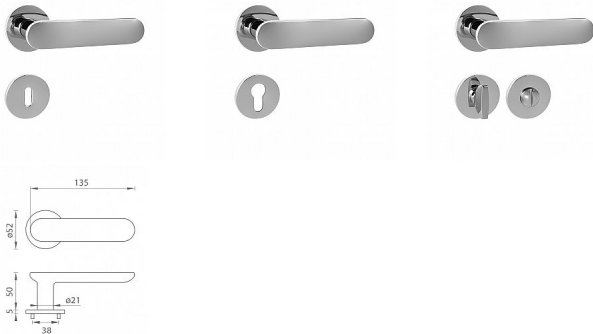

TI - NELA - R 4006 5S rozetové kovanie Chróm lesklý

» DVERNÉ KOVANIA » INTERIÉROVÉ » Rozetové okrúhle

Značka	MP
Kód produktu	MP03751-1636

Rozetová klika na interiérové dvere s kulatou rozetou je vyrobená z materiálov vysokej kvality - mosaz a je povrchovo upravená. Rozeta má priemer 52 mm a tloušťku len 5 mm.

Minimalistický design rozety s vysokou stabilitou kliky na dverách pôsobí jemne, a tým ponecháva priestor pre vyniknutie dizajnu samotnej kliky. Patentovaná TUPAI mechanika s nylonovo-kovovou podložkou s výstupky - kliknutím usnadňuje montáž krytky rozety a zaisťuje stabilné upevnenie bez možnosti samovoľného pohybu krytky. Pri demontáži stačí jednoducho zasunúť kľúč na demontáž rozety a mírnym ťahom ju bez poškodenia vylopujúť. Vratný mechanizmus a krytka sú upevnené na samotnú kliku, čímž zvyšujú pevnosť a funkčnosť kováň.

Vlastnosti kliky pro TUPAI 5S LINE:

- minimalistický design rozety (tloušťka rozety len 5 mm)
- vysoká stabilita a pevnosť kliky
- vratný mechanizmus - súčasť kliky a krytky rozety
- dlhodobá životnosť
- jednoduchá montáž
- 5 - letá záruka na funkčnosť mechaniky