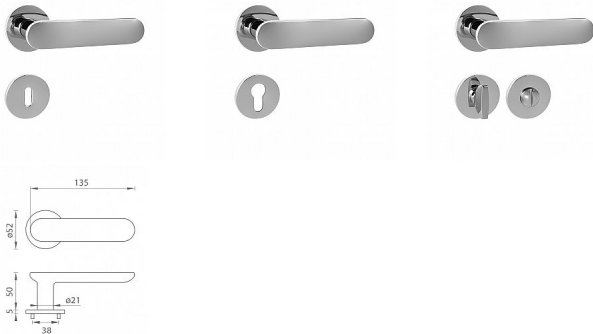

# TI - NELA - R 4006 5S rozetové kovanie Chróm lesklý

» DVERNÉ KOVANIA » INTERIÉROVÉ » Rozetové okrúhle

Značka	MP
Kód produktu	MP03751-1636

Rozetová klika na interiérové dvere s kulatou rozetou je vyrobená z materiálov vysokej kvality - mosaz a je povrchovo upravená. Rozeta má priemer 52 mm a tloušťku len 5 mm.

Minimalistický design rozety s vysokou stabilitou kliky na dverách pôsobí jemne, a tým ponecháva priestor pre vyniknutie dizajnu samotnej kliky. Patentovaná TUPAI mechanika s nylonovo-kovovou podložkou s výstupky - kliknutím usnadňuje montáž krytky rozety a zaisťuje stabilnú upevnenie bez možnosti samovoľného pohybu krytky. Pri demontáži stačí jednoducho zasunúť kľúč na demontáž rozety a mírnym ťahom ju bez poškodenia vylopujúť. Vratný mechanizmus a krytka sú upevnené na samotnú kliku, čímž zvyšujú pevnosť a funkčnosť kováň.

Vlastnosti kliky pro TUPAI 5S LINE:

- minimalistický design rozety (tloušťka rozety len 5 mm)
- vysoká stabilita a pevnosť kliky
- vratný mechanizmus - súčasť kliky a krytky rozety
- dlhodobá životnosť
- jednoduchá montáž
- 5 - letá záruka na funkčnosť mechaniky