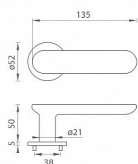

# TI - NELA - R 4006 5S rozetové kovanie Mosadz brúsená OLS

» DVERNÉ KOVANIA » INTERIÉROVÉ » Rozetové okrúhle

Značka	MP
Kód produktu	MP03751-1644

## ZBOŽÍ NA DODAVATELSKOU OBJEDNÁVKU - MOŽNÁ DELŠÍ DODACÍ DOBA

Rozetová klika na interiérové dvere s kulatou rozetou je vyrobená z materiálu vysokej kvality - mosadz a je povrchovo upravená. Rozeta má priemer 52 mm a tloušťku len 5 mm.

Minimalistický design rozety s vysokou stabilitou kliky na dverách pôsobí jemne, a tým ponecháva priestor pre vyniknutie designu samotnej kliky. Patentovaná TUPAI mechanika s nylonovo-kovovou podložkou s výstupky - kliknutím usnadňuje montáž krytky rozety a zaisťuje stabilné upevnenie bez možnosti samovoľného pohybu krytky. Pri demontáži stačí jednoducho zasunúť kľúč na demontáž rozety a mírnym ťahom ju bez poškodenia vylopujúť. Vratný mechanizmus a krytka sú upevnené na samotnú kliku, čímž zvyšujú pevnosť a funkčnosť kováň.

Vlastnosti kliky pro TUPAI 5S LINE:

- minimalistický design rozety (tloušťka rozety len 5 mm)
- vysoká stabilita a pevnosť kliky
- vratný mechanizmus - súčasť kliky a krytky rozety
- dlhodobá životnosť
- jednoduchá montáž
- 5 - letá záruka na funkčnosť mechaniky