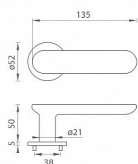

Dostupnosť na hlavnom sklade: u dodávateľa
Dostupnosť v množstve u dodávateľa: momentálne nedostupné

Značka	MP