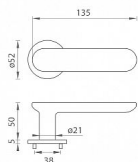

TI - NELA - R 4006 5S rozetové kovanie Mosadz brúsená OLS

» DVERNÉ KOVANIA » INTERIÉROVÉ » Rozetové okrúhle

Značka	MP
Kód produktu	MP03751-1644

ZBOŽÍ NA DODAVATELSKOU OBJEDNÁVKU - MOŽNÁ DELŠÍ DODACÍ DOBA

Rozetová klika na interiérové dvere s kulatou rozetou je vyrobená z materiálu vysokej kvality - mosadz a je povrchovo upravená. Rozeta má priemer 52 mm a tloušťku iba 5 mm.

Minimalistický design rozety s vysokou stabilitou kliky na dverách pôsobí jemne, a tým ponecháva priestor pre vyniknutie designu samotnej kliky. Patentovaná TUPAI mechanika s nylonovo-kovovou podložkou s výstupky - kliknutím usnadňuje montáž krytky rozety a zaisťuje stabilné upevnenie bez možnosti samovoľného pohybu krytky. Pri demontáži stačí jednoducho zasunúť kľúč na demontáž rozety a mírnym ťahom ju bez poškodenia vylopujúť. Vratný mechanizmus a krytka sú upevnené na samotnú kliku, čímž zvyšujú pevnosť a funkčnosť kovaní.

Vlastnosti kliky pro TUPAI 5S LINE:

- minimalistický design rozety (tloušťka rozety iba 5 mm)
- vysoká stabilita a pevnosť kliky
- vratný mechanizmus - súčasť kliky a krytky rozety
- dlhodobá životnosť
- jednoduchá montáž
- 5 - letá záruka na funkčnosť mechaniky