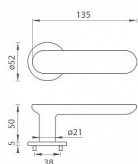

TI - NELA - R 4006 5S rozetové kovanie Mosadz leštená lakovaná OLV

» DVERNÉ KOVANIA » INTERIÉROVÉ » Rozetové okrúhle

Značka	MP
Kód produktu	MP03751-1652

Rozetová klika na interiérové dvere s kulatou rozetou je vyrobená z materiálov vysokej kvality - mosadz a je povrchovo upravená. Rozeta má priemer 52 mm a tloušťku len 5 mm.

Minimalistický dizajn rozety s vysokou stabilitou kliky na dverách pôsobí jemne, a tým ponecháva priestor pre vyniknutie dizajnu samotnej kliky. Patentovaná TUPAI mechanika s nylonovo-kovovou podložkou s výstupky - kliknutím usnadňuje montáž krytky rozety a zaisťuje stabilné upevnenie bez možnosti samovoľného pohybu krytky. Pri demontáži stačí jednoducho zasunúť kľúč na demontáž rozety a miernym ťahom ju bez poškodenia vylopuje. Vratný mechanizmus a krytka sú upevnené na samotnú kliku, čímž zvyšujú pevnosť a funkčnosť kováň.

Vlastnosti kliky pro TUPAI 5S LINE:

- minimalistický dizajn rozety (tloušťka rozety len 5 mm)
- vysoká stabilita a pevnosť kliky
- vratný mechanizmus - súčasť kliky a krytky rozety
- dlhodobá životnosť
- jednoduchá montáž
- 5 - letá záruka na funkčnosť mechaniky