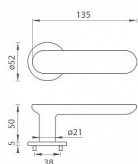

TI - NELA - R 4006 5S rozetové kovanie Mosadz leštená lakovaná OLV

» DVERNÉ KOVANIA » INTERIÉROVÉ » Rozetové okrúhle

Značka	MP
Kód produktu	MP03751-1652

Rozetová klika na interiérové dvere s kulatou rozetou je vyrobená z materiálov vysokej kvality - mosadz a je povrchovo upravená. Rozeta má priemer 52 mm a tloušťku len 5 mm.

Minimalistický dizajn rozety s vysokou stabilitou kliky na dverách pôsobí jemne, a tým ponecháva priestor pre vyniknutie dizajnu samotnej kliky. Patentovaná TUPAI mechanika s nylonovo-kovovou podložkou s výstupky - kliknutím usnadňuje montáž krytky rozety a zaisťuje stabilné upevnenie bez možnosti samovoľného pohybu krytky. Pri demontáži stačí jednoducho zasunúť kľúč na demontáž rozety a miernym ťahom ju bez poškodenia vylopuť. Vratný mechanizmus a krytka sú upevnené na samotnú kliku, čím sa zvyšuje pevnosť a funkčnosť kováň.

Vlastnosti kliky pro TUPAI 5S LINE:

- minimalistický dizajn rozety (tloušťka rozety len 5 mm)
- vysoká stabilita a pevnosť kliky
- vratný mechanizmus - súčasť kliky a krytky rozety
- dlhodobá životnosť
- jednoduchá montáž
- 5 - letá záruka na funkčnosť mechaniky