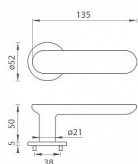

# TI - NELA - R 4006 5S rozetové kovanie Mosadz leštená lakovaná OLV

» DVERNÉ KOVANIA » INTERIÉROVÉ » Rozetové okrúhle

Značka	MP
Kód produktu	MP03751-1652

Rozetová klika na interiérové dvere s kulatou rozetou je vyrobená z materiálov vysokej kvality - mosadz a je povrchovo upravená. Rozeta má priemer 52 mm a tloušťku len 5 mm.

Minimalistický dizajn rozety s vysokou stabilitou kliky na dverách pôsobí jemne, a tým ponecháva priestor pre vyniknutie dizajnu samotnej kliky. Patentovaná TUPAI mechanika s nylonovo-kovovou podložkou s výstupky - kliknutím usnadňuje montáž krytky rozety a zaisťuje stabilné upevnenie bez možnosti samovoľného pohybu krytky. Pri demontáži stačí jednoducho zasunúť kľúč na demontáž rozety a miernym ťahom ju bez poškodenia vylopujúť. Vratný mechanizmus a krytka sú upevnené na samotnú kliku, čímž zvyšujú pevnosť a funkčnosť kováň.

Vlastnosti kliky pro TUPAI 5S LINE:

- minimalistický dizajn rozety (tloušťka rozety len 5 mm)
- vysoká stabilita a pevnosť kliky
- vratný mechanizmus - súčasť kliky a krytky rozety
- dlhodobá životnosť
- jednoduchá montáž
- 5 - letá záruka na funkčnosť mechaniky