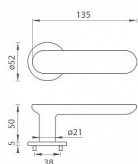

TI - NELA - R 4006 5S rozetové kovanie Mosadz leštená lakovaná OLV

» DVERNÉ KOVANIA » INTERIÉROVÉ » Rozetové okrúhle

Značka	MP
Kód produktu	MP03751-1652

Rozetová klika na interiérové dvere s kulatou rozetou je vyrobená z materiálov vysokej kvality - mosadz a je povrchovo upravená. Rozeta má priemer 52 mm a tloušťku len 5 mm.

Minimalistický dizajn rozety s vysokou stabilitou kliky na dverách pôsobí jemne, a tým ponecháva priestor pre vyniknutie dizajnu samotnej kliky. Patentovaná TUPAI mechanika s nylonovo-kovovou podložkou s výstupky - kliknutím usnadňuje montáž krytky rozety a zaisťuje stabilné upevnenie bez možnosti samovoľného pohybu krytky. Pri demontáži stačí jednoducho zasunúť kľúč na demontáž rozety a miernym ťahom ju bez poškodenia vylopujúť. Vratný mechanizmus a krytka sú upevnené na samotnú kliku, čímž zvyšujú pevnosť a funkčnosť kováň.

Vlastnosti kliky pro TUPAI 5S LINE:

- minimalistický dizajn rozety (tloušťka rozety len 5 mm)
- vysoká stabilita a pevnosť kliky
- vratný mechanizmus - súčasť kliky a krytky rozety
- dlhodobá životnosť
- jednoduchá montáž
- 5 - letá záruka na funkčnosť mechaniky