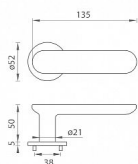

# TI - NELA - R 4158 5S rozetové kovanie Čierna matná BS

» DVERNÉ KOVANIA » INTERIÉROVÉ » Rozetové okrúhle

Značka	MP
Kód produktu	MP03751-1660

Rozetová klika na interiérové dvere s kulatou rozetou je vyrobená z materiálov vysokej kvality - mosaz a je povrchovo upravená. Rozeta má priemer 52 mm a tloušťku len 5 mm.

Minimalistický dizajn rozety s vysokou stabilitou kliky na dverách pôsobí jemne, a tým ponecháva priestor pre vyniknutie dizajnu samotnej kliky. Patentovaná TUPAI mechanika s nylonovo-kovovou podložkou s výstupky - kliknutím usnadňuje montáž krytky rozety a zaisťuje stabilné upevnenie bez možnosti samovoľného pohybu krytky. Pri demontáži stačí jednoducho zasunúť kľúč na demontáž rozety a mírnym ťahom ju bez poškodenia vylopuť. Vratný mechanizmus a krytka sú upevnené na samotnú kliku, čímž zvyšujú pevnosť a funkčnosť kováň.

Vlastnosti kliky pro TUPAI 5S LINE:

- minimalistický dizajn rozety (tloušťka rozety len 5 mm)
- vysoká stabilita a pevnosť kliky
- vratný mechanizmus - súčasť kliky a krytky rozety
- dlhodobá životnosť
- jednoduchá montáž
- 5 - letá záruka na funkčnosť mechaniky
- komponenty a náhradné diely skladem