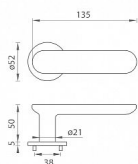

TI - NELA - R 4158 5S rozetové kovanie Čierna matná BS

» DVERNÉ KOVANIA » INTERIÉROVÉ » Rozetové okrúhle

Značka	MP
Kód produktu	MP03751-1660

Rozetová klika na interiérové dvere s kulatou rozetou je vyrobená z materiálov vysokej kvality - mosaz a je povrchovo upravená. Rozeta má priemer 52 mm a tloušťku len 5 mm.

Minimalistický dizajn rozety s vysokou stabilitou kliky na dverách pôsobí jemne, a tým ponecháva priestor pre vyniknutie dizajnu samotnej kliky. Patentovaná TUPAI mechanika s nylonovo-kovovou podložkou s výstupky - kliknutím usnadňuje montáž krytky rozety a zaisťuje stabilné upevnenie bez možnosti samovoľného pohybu krytky. Pri demontáži stačí jednoducho zasunúť kľúč na demontáž rozety a mírnym ťahom ju bez poškodenia vylopuť. Vratný mechanizmus a krytka sú upevnené na samotnú kliku, čímž zvyšujú pevnosť a funkčnosť kovania.

Vlastnosti kliky pro TUPAI 5S LINE:

- minimalistický dizajn rozety (tloušťka rozety len 5 mm)
- vysoká stabilita a pevnosť kliky
- vratný mechanizmus - súčasť kliky a krytky rozety
- dlhodobá životnosť
- jednoduchá montáž
- 5 - letá záruka na funkčnosť mechaniky
- komponenty a náhradné diely skladem