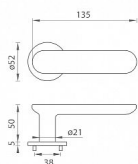

# TI - NELA - R 4158 5S rozetové kovanie Čierna matná BS

» DVERNÉ KOVANIA » INTERIÉROVÉ » Rozetové okrúhle

Značka	MP
Kód produktu	MP03751-1660

Rozetová klika na interiérové dvere s kulatou rozetou je vyrobená z materiálov vysokej kvality - mosaz a je povrchovo upravená. Rozeta má priemer 52 mm a tloušťku len 5 mm.

Minimalistický dizajn rozety s vysokou stabilitou kliky na dverách pôsobí jemne, a tým ponecháva priestor pre vyniknutie dizajnu samotnej kliky. Patentovaná TUPAI mechanika s nylonovo-kovovou podložkou s výstupky - kliknutím usnadňuje montáž krytky rozety a zaisťuje stabilné upevnenie bez možnosti samovoľného pohybu krytky. Pri demontáži stačí jednoducho zasunúť kľúč na demontáž rozety a mírnym ťahom ju bez poškodenia vylopujúť. Vratný mechanizmus a krytka sú upevnené na samotnú kliku, čímž zvyšujú pevnosť a funkčnosť kováň.

Vlastnosti kliky pro TUPAI 5S LINE:

- minimalistický dizajn rozety (tloušťka rozety len 5 mm)
- vysoká stabilita a pevnosť kliky
- vratný mechanizmus - súčasť kliky a krytky rozety
- dlhodobá životnosť
- jednoduchá montáž
- 5 - letá záruka na funkčnosť mechaniky
- komponenty a náhradné diely skladem