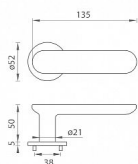

TI - NELA - R 4158 5S rozetové kovanie Čierna matná BS

» DVERNÉ KOVANIA » INTERIÉROVÉ » Rozetové okrúhle

| | |
|--------------|--------------|
| Značka | MP |
| Kód produktu | MP03751-1660 |

Rozetová klika na interiérové dvere s kulatou rozetou je vyrobená z materiálov vysokej kvality - mosaz a je povrchovo upravená. Rozeta má priemer 52 mm a tloušťku len 5 mm.

Minimalistický dizajn rozety s vysokou stabilitou kliky na dverách pôsobí jemne, a tým ponecháva priestor pre vyniknutie dizajnu samotnej kliky. Patentovaná TUPAI mechanika s nylonovo-kovovou podložkou s výstupky - kliknutím usnadňuje montáž krytky rozety a zaisťuje stabilné upevnenie bez možnosti samovoľného pohybu krytky. Pri demontáži stačí jednoducho zasunúť kľúč na demontáž rozety a mírnym ťahom ju bez poškodenia vylopuť. Vratný mechanizmus a krytka sú upevnené na samotnú kliku, čímž zvyšujú pevnosť a funkčnosť kovania.

Vlastnosti kliky pro TUPAI 5S LINE:

- minimalistický dizajn rozety (tloušťka rozety len 5 mm)
- vysoká stabilita a pevnosť kliky
- vratný mechanizmus - súčasť kliky a krytky rozety
- dlhodobá životnosť
- jednoduchá montáž
- 5 - letá záruka na funkčnosť mechaniky
- komponenty a náhradné diely skladom