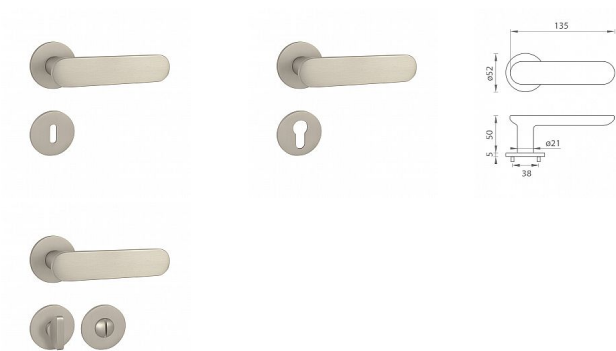

TI - NELA - R 4158 5S rozetové kovanie Nikel perla NP

» DVERNÉ KOVANIA » INTERIÉROVÉ » Rozetové okrúhle

Značka	MP
Kód produktu	MP03751-1684

Rozetová klika na interiérové dvere s kulatou rozetou je vyrobená z materiálov vysokej kvality - mosaz a je povrchovo upravená. Rozeta má priemer 52 mm a tloušťku len 5 mm.

Minimalistický dizajn rozety s vysokou stabilitou kliky na dverách pôsobí jemne, a tým ponecháva priestor pre vyniknutie dizajnu samotnej kliky. Patentovaná TUPAI mechanika s nylonovo-kovovou podložkou s výstupky - kliknutím usnadňuje montáž krytky rozety a zaisťuje stabilné upevnenie bez možnosti samovoľného pohybu krytky. Pri demontáži stačí jednoducho zasunúť kľúč na demontáž rozety a miernym ťahom ju bez poškodenia vylopuje. Vratný mechanizmus a krytka sú upevnené na samotnú kliku, čímž zvyšujú pevnosť a funkčnosť kováň.

Vlastnosti kliky pro TUPAI 5S LINE:

- minimalistický dizajn rozety (tloušťka rozety len 5 mm)
- vysoká stabilita a pevnosť kliky
- vratný mechanizmus - súčasť kliky a krytky rozety
- dlhodobá životnosť
- jednoduchá montáž
- 5 - letá záruka na funkčnosť mechaniky
- komponenty a náhradné diely skladem