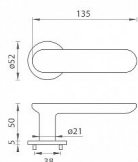

TI - NELA - R 4158 5S rozetové kovanie Titan

» DVERNÉ KOVANIA » INTERIÉROVÉ » Rozetové okrúhle

Značka

MP

Kód produktu

MP03751-1676

zboží na dodavatelskou objednávku - delší dodací doba

Rozetová klika na interiérové dveře s kulatou rozetou je vyrobená z materiálů vysoké kvality - mosaz a je povrchově upravena. Rozeta má průměr 52 mm a tloušťku pouze 5 mm.

Minimalistický design rozety s vysokou stabilitou kliky na dveřích působí jemně, a tím ponechává prostor pro vyniknutí designu samotné kliky. Patentovaná TUPAI mechanika s nylonovo-kovovou podložkou s výstupky - kliknutím usnadňuje montáž krytky rozety a zajišťuje stabilní upevnění bez možnosti samovolného pohybu krytky. Při demontáži stačí jednoduše zasunout klíč na demontáž rozet a mírným tahem ji bez poškození vylopnout. Vratný mechanismus a krytka jsou upevněny na samotnou kliku, čímž zvyšují pevnost a funkčnost kování.

Vlastnosti kliky pro TUPAI 5S LINE:

- minimalistický design rozety (tloušťka rozety pouze 5 mm)
- vysoká stabilita a pevnost kliky
- vratný mechanismus - součást kliky a krytky rozety
- dlouhodobá životnost
- jednoduchá montáž
- 5 - letá záruka na funkčnost mechaniky
- komponenty a náhradní díly skladem