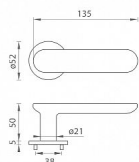

TI - NELA - R 4158 5S rozetové kovanie Titan

» DVERNÉ KOVANIA » INTERIÉROVÉ » Rozetové okrúhle

Značka

MP

Kód produktu

MP03751-1676

zboží na dodavatelskou objednávku - delší dodací doba

Rozetová klika na interiérové dveře s kulatou rozetou je vyrobená z materiálů vysoké kvality - mosaz a je povrchově upravena. Rozeta má průměr 52 mm a tloušťku pouze 5 mm.

Minimalistický design rozety s vysokou stabilitou kliky na dveřích působí jemně, a tím ponechává prostor pro vyniknutí designu samotné kliky. Patentovaná TUPAI mechanika s nylonovo-kovovou podložkou s výstupky - kliknutím usnadňuje montáž krytky rozety a zajišťuje stabilní upevnění bez možnosti samovolného pohybu krytky. Při demontáži stačí jednoduše zasunout klíč na demontáž rozet a mírným tahem ji bez poškození vyloupnout. Vratný mechanismus a krytka jsou upevněny na samotnou kliku, čímž zvyšují pevnost a funkčnost kování.

Vlastnosti kliky pro TUPAI 5S LINE:

- minimalistický design rozety (tloušťka rozety pouze 5 mm)
- vysoká stabilita a pevnost kliky
- vratný mechanismus - součást kliky a krytky rozety
- dlouhodobá životnost
- jednoduchá montáž
- 5 - letá záruka na funkčnost mechaniky
- komponenty a náhradní díly skladem