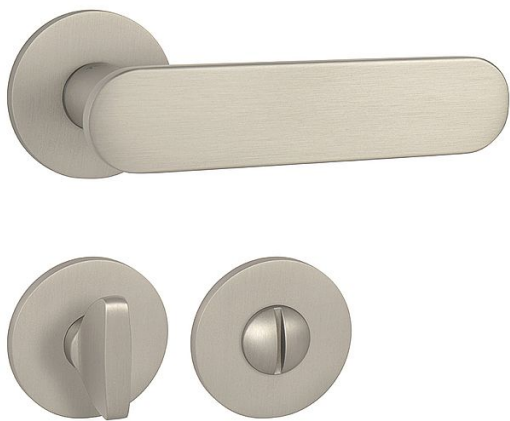

TI - NELA - R 4158 5S WC NP

» DVERNÉ KOVANIA » INTERIÉROVÉ » Rozetové okrúhle

EAN 8584138455120

Značka MP

Kód produktu 03751-1690

Rozetová klika na interiérové dvere s kulatou rozetou je vyrobená z materiálov vysoké kvality - mosaz a je povrchovo upravená. Rozeta má priemer 52 mm a tloušťku len 5 mm.

Minimalistický design rozety s vysokou stabilitou kliky na dverách pôsobí jemne, a tým ponecháva priestor pre vyniknutie dizajnu samotnej kliky. Patentovaná TUPAI mechanika s nylonovo-kovovou podložkou s výstupky - kliknutím usnadňuje montáž krytky rozety a zaisťuje stabilné upevnenie bez možnosti samovoľného pohybu krytky. Pri demontáži stačí jednoducho zasunúť kľúč na demontáž rozety a mírnym ťahom ju bez poškodenia vylopujúť. Vratný mechanizmus a krytka sú upevnené na samotnú kliku, čímž zvyšujú pevnosť a funkčnosť kováčiny.

Vlastnosti kliky pro TUPAI 5S LINE:

- minimalistický design rozety (tloušťka rozety len 5 mm)
- vysoká stabilita a pevnosť kliky
- vratný mechanizmus - súčasť kliky a krytky rozety
- dlhodobá životnosť
- jednoduchá montáž
- 5 - letá záruka na funkčnosť mechaniky
- komponenty a náhradné diely skladem