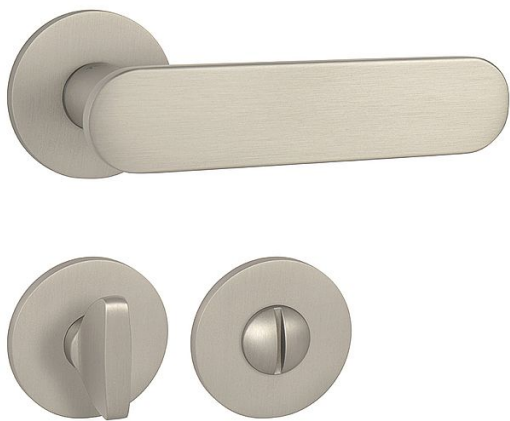

TI - NELA - R 4158 5S WC NP

» DVERNÉ KOVANIA » INTERIÉROVÉ » Rozetové okrúhle

EAN 8584138455120

Značka MP

Kód produktu 03751-1690

Rozetová klika na interiérové dvere s kulatou rozetou je vyrobená z materiálov vysoké kvality - mosaz a je povrchovo upravená. Rozeta má priemer 52 mm a tloušťku iba 5 mm.

Minimalistický dizajn rozety s vysokou stabilitou kliky na dverách pôsobí jemne, a tým ponecháva priestor pre vyniknutie dizajnu samotnej kliky. Patentovaná TUPAI mechanika s nylonovo-kovovou podložkou s výstupky - kliknutím usnadňuje montáž krytky rozety a zaisťuje stabilné upevnenie bez možnosti samovoľného pohybu krytky. Pri demontáži stačí jednoducho zasunúť kľúč na demontáž rozety a mírnym ťahom ju bez poškodenia vylopujúť. Vratný mechanizmus a krytka sú upevnené na samotnú kliku, čímž zvyšujú pevnosť a funkčnosť kováň.

Vlastnosti kliky pro TUPAI 5S LINE:

- minimalistický dizajn rozety (tloušťka rozety iba 5 mm)
- vysoká stabilita a pevnosť kliky
- vratný mechanizmus - súčasť kliky a krytky rozety
- dlhodobá životnosť
- jednoduchá montáž
- 5 - letá záruka na funkčnosť mechaniky
- komponenty a náhradné diely skladem