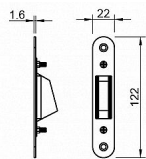

# TI - Protiplech magnetický 2865 BS - čierna mat

» ZABEZPEČENIE » ZADLABÁVACIE ZÁMKY » Magnetické

EAN	8584138198560
Značka	MP
Kód produktu	03751-2550

Protiplech k magnetickému zámku značky TUPAI.  
Protiplech má rozměry 22 mm x 122 mm a je nastaviteľný 1,5 mm do každej strany.