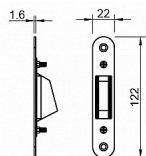

TI - Protiplech magnetický 2865 BS - čierna mat

» ZABEZPEČENIE » ZADLABÁVACIE ZÁMKY » Magnetické

EAN	8584138198560
Značka	MP
Kód produktu	03751-2550

Protiplech k magnetickému zámku značky TUPAI.
Protiplech má rozměry 22 mm x 122 mm a je nastaviteľný 1,5 mm do každej strany.