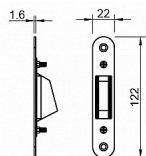

# TI - Protiplech magnetický 2865 BS - čierna mat

» ZABEZPEČENIE » ZADLABÁVACIE ZÁMKY » Magnetické

EAN	8584138198560
Značka	MP
Kód produktu	03751-2550

Protiplech k magnetickému zámku značky TUPAI.  
Protiplech má rozměry 22 mm x 122 mm a je nastaviteľný 1,5 mm do každej strany.