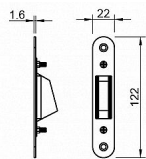

TI - Protiplech magnetický 2865 BS - čierna mat

» ZABEZPEČENIE » ZADLABÁVACIE ZÁMKY » Magnetické

EAN	8584138198560
Značka	MP
Kód produktu	03751-2550

Protiplech k magnetickému zámku značky TUPAI.
Protiplech má rozměry 22 mm x 122 mm a je nastaviteľný 1,5 mm do každej strany.