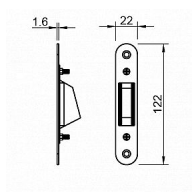

# TI - Protiplech magnetický 2865 CUM - med' mat

» ZABEZPEČENIE » ZADLABÁVACIE ZÁMKY » Magnetické

EAN 8584138449181

Značka MP

Kód produktu 03751-2552

Protiplech k magnetickému zámku značky TUPAI.  
Protiplech má rozměry 22 mm x 122 mm a je nastavitelný  
1,5 mm do každé strany.