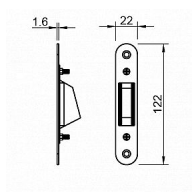

TI - Protiplech magnetický 2865 CUM - med' mat

» ZABEZPEČENIE » ZADLABÁVACIE ZÁMKY » Magnetické

EAN 8584138449181

Značka MP

Kód produktu 03751-2552

Protiplech k magnetickému zámku značky TUPAI.
Protiplech má rozměry 22 mm x 122 mm a je nastavitelný
1,5 mm do každé strany.