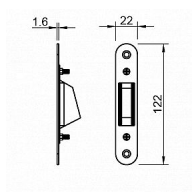

TI - Protiplech magnetický 2865 NP - nikel perla

» ZABEZPEČENIE » ZADLABÁVACIE ZÁMKY » Magnetické

EAN 8584138449105

Značka MP

Kód produktu 03751-2554

Protiplech k magnetickému zámku značky TUPAI.
Protiplech má rozměry 22 mm x 122 mm a je nastavitelný
1,5 mm do každé strany.