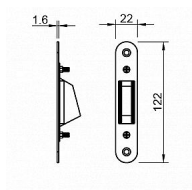

# TI - Protiplech magnetický 2865 OLV - mosaz lesk

» ZABEZPEČENIE » ZADLABÁVACIE ZÁMKY » Magnetické

EAN 8584138449020

Značka MP

Kód produktu 03751-2556

Protiplech k magnetickému zámku značky TUPAI.  
Protiplech má rozměry 22 mm x 122 mm a je nastavitelný  
1,5 mm do každé strany.