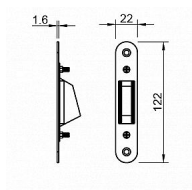

TI - Protiplech magnetický 2865 OLV - mosaz lesk

» ZABEZPEČENIE » ZADLABÁVACIE ZÁMKY » Magnetické

EAN 8584138449020

Značka MP

Kód produktu 03751-2556

Protiplech k magnetickému zámku značky TUPAI.
Protiplech má rozměry 22 mm x 122 mm a je nastavitelný
1,5 mm do každé strany.