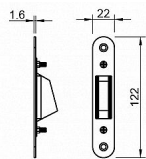

# TI - Protiplech magnetický 2865 ONS - nikel brúsený

» ZABEZPEČENIE » ZADLABÁVACIE ZÁMKY » Magnetické

EAN	8584138198607
Značka	MP
Kód produktu	03751-2558

Protiplech k magnetickému zámku značky TUPAI.  
Protiplech má rozměry 22 mm x 122 mm a je nastavitelný 1,5 mm do každé strany.