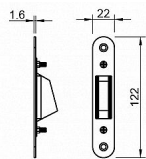

TI - Protiplech magnetický 2865 ONS - nikel brúsený

» ZABEZPEČENIE » ZADLABÁVACIE ZÁMKY » Magnetické

EAN	8584138198607
Značka	MP
Kód produktu	03751-2558

Protiplech k magnetickému zámku značky TUPAI.
Protiplech má rozměry 22 mm x 122 mm a je nastavitelný 1,5 mm do každé strany.

Dostupnosť na hlavnom sklade: skladom
Dostupné množstvo u dodávateľa: sklad dodávateľa

Parametry

Značka	MP
Farba	Satén nikel, stříbrná