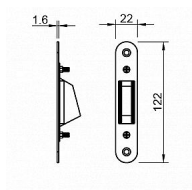

TI - Protiplech magnetický 2865 T - titán

» ZABEZPEČENIE » ZADLABÁVACIE ZÁMKY » Magnetické

EAN 8584138449068

Značka MP

Kód produktu 03751-2560

Protiplech k magnetickému zámku značky TUPAI.
Protiplech má rozměry 22 mm x 122 mm a je nastavitelný
1,5 mm do každé strany.