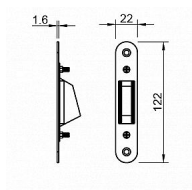

TI - Protiplech magnetický 2865 T - titán

» ZABEZPEČENIE » ZADLABÁVACIE ZÁMKY » Magnetické

EAN 8584138449068

Značka MP

Kód produktu 03751-2560

Protiplech k magnetickému zámku značky TUPAI.
Protiplech má rozměry 22 mm x 122 mm a je nastavitelný 1,5 mm do každé strany.