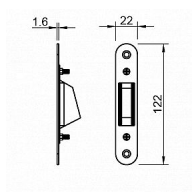

TI - Protiplech magnetický 2865 WS - biela mat

» ZABEZPEČENIE » ZADLABÁVACIE ZÁMKY » Magnetické

EAN 8584138449143

Značka MP

Kód produktu 03751-2562

Protiplech k magnetickému zámku značky TUPAI.
Protiplech má rozměry 22 mm x 122 mm a je nastaviteľný
1,5 mm do každej strany.