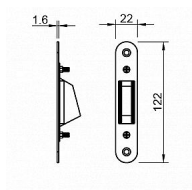

# TI - Protiplech magnetický 2865 WS - biela mat

» ZABEZPEČENIE » ZADLABÁVACIE ZÁMKY » Magnetické

EAN 8584138449143

Značka MP

Kód produktu 03751-2562

Protiplech k magnetickému zámku značky TUPAI.  
Protiplech má rozměry 22 mm x 122 mm a je nastaviteľný  
1,5 mm do každej strany.

## Parametry

Značka MP  
Farba Bílá