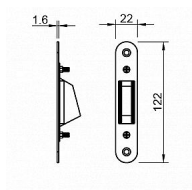

TI - Protiplech magnetický 2865 WS - biela mat

» ZABEZPEČENIE » ZADLABÁVACIE ZÁMKY » Magnetické

EAN 8584138449143

Značka MP

Kód produktu 03751-2562

Protiplech k magnetickému zámku značky TUPAI.
Protiplech má rozměry 22 mm x 122 mm a je nastaviteľný
1,5 mm do každej strany.