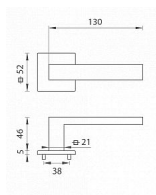

# TI - SQUARE - HR 2275Q 5S na rozetách NP

» DVERNÉ KOVANIA » INTERIÉROVÉ » Rozetové hranaté

EAN 8584138419535

Značka MP

Kód produktu 03751-0576

Rozetová klika na interiérové dvere s hranatou rozetou je vyrobená z materiálov vysoké kvality - zamak a je povrchovo upravená. Rozeta má rozměry 52 mm x 52 mm a tloušťku pouze 5 mm.

Minimalistický design rozety s vysokou stabilitou kliky na dveřích působí jemně, a tím ponechává prostor pro vyniknutí designu samotné kliky. Patentovaná TUPAI mechanika s nylonovo-kovovou podložkou s výstupky - kliknutím usnadňuje montáž krytky rozety a zajišťuje stabilní upevnění bez možnosti samovolného pohybu krytky. Při demontáži stačí jednoduše zasunout klíč na demontáž rozet a mírným tahem ji bez poškození vyloupnout. Vratný mechanismus a krytka jsou upevněny na samotnou kliku, čímž zvyšují pevnost a funkčnost kování.

Vlastnosti kliky pro TUPAI 5S LINE:

- minimalistický design rozety (tloušťka rozety pouze 5 mm)
- vysoká stabilita a pevnost kliky
- vratný mechanismus - součást kliky a krytky rozety
- dlouhodobá životnost
- jednoduchá montáž
- 5 - letá záruka na funkčnost mechaniky