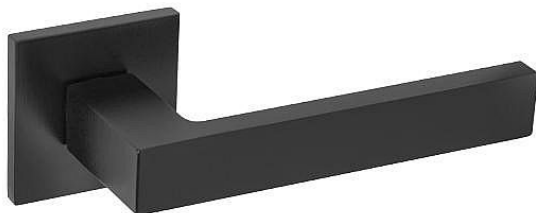

TI - SQUARE - HR 2275Q 5S na rozetách PVD-BS

» DVERNÉ KOVANIA » INTERIÉROVÉ » Rozetové hranaté

EAN 8584138449754

Značka MP

Kód produktu 03751-0600

Rozetová klika na interiérové dvere s hranatou rozetou je vyrobená z materiálu vysokej kvality - zamač a je povrchovo upravená. Rozeta má rozmery 52 mm x 52 mm a tloušťku pouze 5 mm.

Minimalistický design rozety s vysokou stabilitou kliky na dverách pôsobí jemne, a tým ponecháva priestor pre vyniknutie designu samotnej kliky. Patentovaná TUPAI mechanika s nylonovo-kovovou podložkou s výstupky - kliknutím usnadňuje montáž krytky rozety a zaisťuje stabilné upevnenie bez možnosti samovoľného pohybu krytky. Pri demontáži stačí jednoduše zasunout kľúč na demontáž rozety a mírným ťahom ju bez poškodenia vylopuť. Vratný mechanizmus a krytka sú upevnené na samotnú kliku, čímž zvyšujú pevnosť a funkčnosť kováň.

Vlastnosti kliky pro TUPAI 5S LINE:

- minimalistický design rozety (tloušťka rozety pouze 5 mm)
- vysoká stabilita a pevnosť kliky
- vratný mechanizmus - súčasť kliky a krytky rozety
- dlhodobá životnosť
- jednoduchá montáž
- 5 - letá záruka na funkčnosť mechaniky