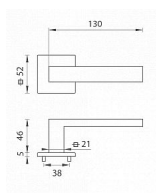

# TI SQUARE HR 2275Q 5S rozetové kovanie Chróm brúsený OCS

» DVERNÉ KOVANIA » INTERIÉROVÉ » Rozetové hranaté

Značka	MP
Kód produktu	MP03751-0592

Rozetová klika na interiérové dvere s hranatou rozetou je vyrobená z materiálov vysokej kvality - zamak a je povrchovo upravená. Rozeta má rozmery 52 mm x 52 mm a tloušťku len 5 mm.

Minimalistický design rozety s vysokou stabilitou kliky na dverách pôsobí jemne, a tým ponecháva priestor pre vyniknutie dizajnu samotnej kliky. Patentovaná TUPAI mechanika s nylonovo-kovovou podložkou s výstupky - kliknutím usnadňuje montáž krytky rozety a zaisťuje stabilné upevnenie bez možnosti samovoľného pohybu krytky. Pri demontáži stačí jednoducho zasunúť kľúč na demontáž rozety a mírnym ťahom ju bez poškodenia vylopujúť. Vratný mechanizmus a krytka sú upevnené na samotnú kliku, čímž zvyšujú pevnosť a funkčnosť kováň.

Vlastnosti kliky pro TUPAI 5S LINE:

- minimalistický design rozety (tloušťka rozety len 5 mm)
- vysoká stabilita a pevnosť kliky
- vratný mechanizmus - súčasť kliky a krytky rozety
- dlhodobá životnosť
- jednoduchá montáž
- 5 - letá záruka na funkčnosť mechaniky