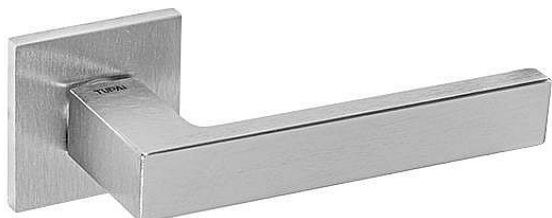

TI SQUARE HR 2275Q 5S rozetové kovanie Chróm brúsený OCS

» DVERNÉ KOVANIA » INTERIÉROVÉ » Rozetové hranaté

Značka	MP
Kód produktu	MP03751-0592

Rozetová klika na interiérové dvere s hranatou rozetou je vyrobená z materiálov vysokej kvality - zamak a je povrchovo upravená. Rozeta má rozmery 52 mm x 52 mm a tloušťku len 5 mm.

Minimalistický design rozety s vysokou stabilitou kliky na dverách pôsobí jemne, a tým ponecháva priestor pre vyniknutie dizajnu samotnej kliky. Patentovaná TUPAI mechanika s nylonovo-kovovou podložkou s výstupky - kliknutím usnadňuje montáž krytky rozety a zaisťuje stabilné upevnenie bez možnosti samovoľného pohybu krytky. Pri demontáži stačí jednoducho zasunúť kľúč na demontáž rozety a mírnym ťahom ju bez poškodenia vylopujúť. Vratný mechanizmus a krytka sú upevnené na samotnú kliku, čímž zvyšujú pevnosť a funkčnosť kováň.

Vlastnosti kliky pro TUPAI 5S LINE:

- minimalistický design rozety (tloušťka rozety len 5 mm)
- vysoká stabilita a pevnosť kliky
- vratný mechanizmus - súčasť kliky a krytky rozety
- dlhodobá životnosť
- jednoduchá montáž
- 5 - letá záruka na funkčnosť mechaniky