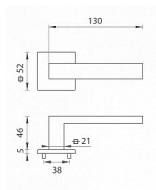

# TI SQUARE HR 2275Q 5S rozetové kovanie Chróm brúsený OCS

» DVERNÉ KOVANIA » INTERIÉROVÉ » Rozetové hranaté

Značka	MP
Kód produktu	MP03751-0592

Rozetová klika na interiérové dvere s hranatou rozetou je vyrobená z materiálov vysokej kvality - zamak a je povrchovo upravená. Rozeta má rozmery 52 mm x 52 mm a tloušťku len 5 mm.

Minimalistický design rozety s vysokou stabilitou kliky na dverách pôsobí jemne, a tým ponecháva priestor pre vyniknutie dizajnu samotnej kliky. Patentovaná TUPAI mechanika s nylonovo-kovovou podložkou s výstupky - kliknutím usnadňuje montáž krytky rozety a zaisťuje stabilné upevnenie bez možnosti samovoľného pohybu krytky. Pri demontáži stačí jednoducho zasunúť kľúč na demontáž rozety a mírnym ťahom ju bez poškodenia vylopuť. Vratný mechanizmus a krytka sú upevnené na samotnú kliku, čímž zvyšujú pevnosť a funkčnosť kováň.

Vlastnosti kliky pro TUPAI 5S LINE:

- minimalistický design rozety (tloušťka rozety len 5 mm)
- vysoká stabilita a pevnosť kliky
- vratný mechanizmus - súčasť kliky a krytky rozety
- dlhodobá životnosť
- jednoduchá montáž
- 5 - letá záruka na funkčnosť mechaniky