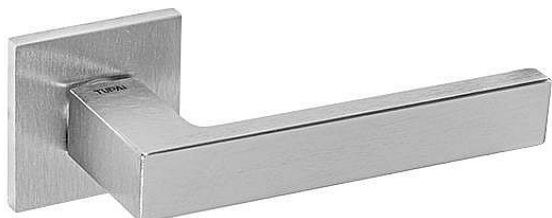

# TI SQUARE HR 2275Q 5S rozetové kovanie Chróm brúsený OCS

» DVERNÉ KOVANIA » INTERIÉROVÉ » Rozetové hranaté

Značka	MP
Kód produktu	MP03751-0592

Rozetová klika na interiérové dvere s hranatou rozetou je vyrobená z materiálov vysokej kvality - zamak a je povrchovo upravená. Rozeta má rozmery 52 mm x 52 mm a tloušťku len 5 mm.

Minimalistický design rozety s vysokou stabilitou kliky na dverách pôsobí jemne, a tým ponecháva priestor pre vyniknutie dizajnu samotnej kliky. Patentovaná TUPAI mechanika s nylonovo-kovovou podložkou s výstupky - kliknutím usnadňuje montáž krytky rozety a zaisťuje stabilné upevnenie bez možnosti samovoľného pohybu krytky. Pri demontáži stačí jednoducho zasunúť kľúč na demontáž rozety a mírnym ťahom ju bez poškodenia vylopuť. Vratný mechanizmus a krytka sú upevnené na samotnú kliku, čímž zvyšujú pevnosť a funkčnosť kováň.

Vlastnosti kliky pro TUPAI 5S LINE:

- minimalistický design rozety (tloušťka rozety len 5 mm)
- vysoká stabilita a pevnosť kliky
- vratný mechanizmus - súčasť kliky a krytky rozety
- dlhodobá životnosť
- jednoduchá montáž
- 5 - letá záruka na funkčnosť mechaniky