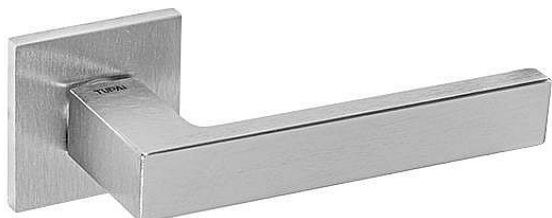

# TI SQUARE HR 2275Q 5S rozetové kovanie Chróm brúsený OCS

» DVERNÉ KOVANIA » INTERIÉROVÉ » Rozetové hranaté

Značka	MP
Kód produktu	MP03751-0592

Rozetová klika na interiérové dvere s hranatou rozetou je vyrobená z materiálov vysokej kvality - zamak a je povrchovo upravená. Rozeta má rozmery 52 mm x 52 mm a tloušťku len 5 mm.

Minimalistický design rozety s vysokou stabilitou kliky na dverách pôsobí jemne, a tým ponecháva priestor pre vyniknutie dizajnu samotnej kliky. Patentovaná TUPAI mechanika s nylonovo-kovovou podložkou s výstupky - kliknutím usnadňuje montáž krytky rozety a zaisťuje stabilné upevnenie bez možnosti samovoľného pohybu krytky. Pri demontáži stačí jednoducho zasunúť kľúč na demontáž rozety a mírnym ťahom ju bez poškodenia vylopujúť. Vratný mechanizmus a krytka sú upevnené na samotnú kliku, čímž zvyšujú pevnosť a funkčnosť kováň.

Vlastnosti kliky pro TUPAI 5S LINE:

- minimalistický design rozety (tloušťka rozety len 5 mm)
- vysoká stabilita a pevnosť kliky
- vratný mechanizmus - súčasť kliky a krytky rozety
- dlhodobá životnosť
- jednoduchá montáž
- 5 - letá záruka na funkčnosť mechaniky