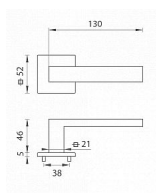

TI SQUARE HR 2275Q 5S rozetové kovanie Chróm brúsený OCS

» DVERNÉ KOVANIA » INTERIÉROVÉ » Rozetové hranaté

Značka	MP
Kód produktu	MP03751-0592

Rozetová klika na interiérové dvere s hranatou rozetou je vyrobená z materiálov vysokej kvality - zamak a je povrchovo upravená. Rozeta má rozmery 52 mm x 52 mm a tloušťku len 5 mm.

Minimalistický design rozety s vysokou stabilitou kliky na dverách pôsobí jemne, a tým ponecháva priestor pre vyniknutie dizajnu samotnej kliky. Patentovaná TUPAI mechanika s nylonovo-kovovou podložkou s výstupky - kliknutím usnadňuje montáž krytky rozety a zaisťuje stabilné upevnenie bez možnosti samovoľného pohybu krytky. Pri demontáži stačí jednoducho zasunúť kľúč na demontáž rozety a mírnym ťahom ju bez poškodenia vylopujúť. Vratný mechanizmus a krytka sú upevnené na samotnú kliku, čímž zvyšujú pevnosť a funkčnosť kováň.

Vlastnosti kliky pro TUPAI 5S LINE:

- minimalistický design rozety (tloušťka rozety len 5 mm)
- vysoká stabilita a pevnosť kliky
- vratný mechanizmus - súčasť kliky a krytky rozety
- dlhodobá životnosť
- jednoduchá montáž
- 5 - letá záruka na funkčnosť mechaniky