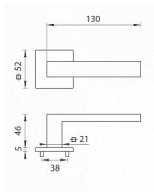

# TI SQUARE HR 2275Q 5S rozetové kovanie Chróm lesklý OC

» DVERNÉ KOVANIA » INTERIÉROVÉ » Rozetové hranaté

Značka	MP
Kód produktu	MP03751-0584

## na objednávku - možná delší dodací doba

Rozetová klika na interiérové dveře s hranatou rozetou je vyrobena z materiálů vysoké kvality - zamak a je povrchově upravena. Rozeta má rozměry 52 mm x 52 mm a tloušťku pouze 5 mm.

Minimalistický design rozety s vysokou stabilitou kliky na dveřích působí jemně, a tím ponechává prostor pro vyniknutí designu samotné kliky. Patentovaná TUPAI mechanika s nylonovo-kovovou podložkou s výstupky - kliknutím usnadňuje montáž krytky rozety a zajišťuje stabilní upevnění bez možnosti samovolného pohybu krytky. Při demontáži stačí jednoduše zasunout klíč na demontáž rozet a mírným tahem ji bez poškození vyloupnout. Vratný mechanismus a krytka jsou upevněny na samotnou kliku, čímž zvyšují pevnost a funkčnost kování.

## Vlastnosti kliky pro TUPAI 5S LINE:

- minimalistický design rozety (tloušťka rozety pouze 5 mm)
- vysoká stabilita a pevnost kliky
- vratný mechanismus - součást kliky a krytky rozety
- dlouhodobá životnost
- jednoduchá montáž
- 5 - letá záruka na funkčnost mechaniky