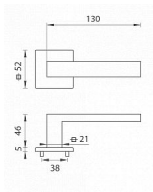

TI SQUARE HR 2275Q 5S rozetové kovanie Chróm lesklý OC

» DVERNÉ KOVANIA » INTERIÉROVÉ » Rozetové hranaté

Značka	MP
Kód produktu	MP03751-0584

na objednávku - možná delší dodací doba

Rozetová klika na interiérové dveře s hranatou rozetou je vyrobena z materiálů vysoké kvality - zamak a je povrchově upravena. Rozeta má rozměry 52 mm x 52 mm a tloušťku pouze 5 mm.

Minimalistický design rozety s vysokou stabilitou kliky na dveřích působí jemně, a tím ponechává prostor pro vyniknutí designu samotné kliky. Patentovaná TUPAI mechanika s nylonovo-kovovou podložkou s výstupky - kliknutím usnadňuje montáž krytky rozety a zajišťuje stabilní upevnění bez možnosti samovolného pohybu krytky. Při demontáži stačí jednoduše zasunout klíč na demontáž rozet a mírným tahem ji bez poškození vyloupnout. Vratný mechanismus a krytka jsou upevněny na samotnou kliku, čímž zvyšují pevnost a funkčnost kování.

Vlastnosti kliky pro TUPAI 5S LINE:

- minimalistický design rozety (tloušťka rozety pouze 5 mm)
- vysoká stabilita a pevnost kliky
- vratný mechanismus - součást kliky a krytky rozety
- dlouhodobá životnost
- jednoduchá montáž
- 5 - letá záruka na funkčnost mechaniky